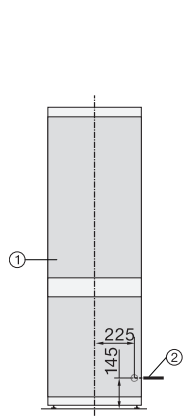

KFN 7733 E

Kyl/frys-kombination för inbyggnad, 178 cm nischhöjd
för optimal förvaring med DynaCool, komfortabel LED-belysning och NoFrost.

KFN7733F, KFN7733E, installation