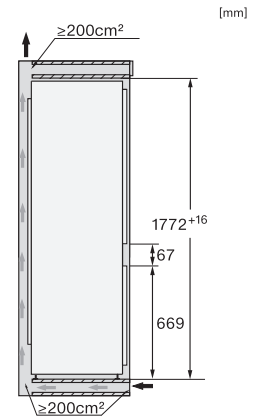

Säkerhet	
Spärrfunktion	•
Akustiskt dörrlarm	•
Akustiskt temperaturlarm frysdelen	•
Optiskt dörrlarm	•
Optiskt temperaturlarm	•
Indikering strömavbrott frysdelen	•
Tekniska data	
Minsta nischbredd i mm	560
Max nischbredd i mm	570
Minsta nischhöjd i mm	1772
Max nischhöjd i mm	1788
Nischdjup i mm	550
Produktbredd i mm	541
Produkt höjd i mm	1770
Produkt djup i mm	545
Vikt, kg	55,8
Fästningsteknik	Skjutdörr
Klimatklass	SN-T
Kylzon, liter	183
4-stjärning fryszon, liter	70
Total nyttovolym, i l	253
Säkerhet vid strömavbrott i tim	9
Infrysningsskapacitet i kg/24 tim.	6,00
Ljudnivåklass (A-D)	B
Ljudnivå i dB(A) re1pW	34
Energiförbrukning i milliampere (mA)	1400
Spänning i V	220-240
Säkring i A	10
Fasantal	1
Frekvens i Hz	50-60
Längd anslutningskabel, m	2,2
Byta lampa	Miele service
Medföljande tillbehör	
Ägghållare	•
Istärningslåda	•

KFN 7733 E

Kyl/frys-kombination för inbyggnad, 178 cm nischhöjd
för optimal förvaring med DynaCool, komfortabel LED-belysning och NoFrost.

KFN7733F, KFN7733E, installation

[mm]

[mm]

KFN7733F, KFN7733E, built-in

[mm]

KFN7733F, KFN7733E, side view