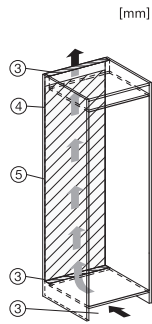

KFN 7733 E

Kyl/frys-kombination för inbyggnad, 178 cm nischhöjd
för optimal förvaring med DynaCool, komfortabel LED-belysning och NoFrost.

EAN: 4002516748151 / Materialnummer: 12445080 /
Gamla materialnummer: 38773305EU1

Säkerhet	
Spärrfunktion	•
Akustiskt dörrlarm	•
Akustiskt temperaturlarm frysdelen	•
Optiskt dörrlarm	•
Optiskt temperaturlarm	•
Indikering strömavbrott frysdelen	•
Tekniska data	
Minsta nischbredd i mm	560
Max nischbredd i mm	570
Minsta nischhöjd i mm	1772
Max nischhöjd i mm	1788
Nischdjup i mm	550
Produktbredd i mm	541
Produkt höjd i mm	1770
Produkt djup i mm	545
Vikt, kg	55,8
Fästningsteknik	Skjutdörr
Klimatklass	SN-T
Kylzon, liter	183
4-stjärning fryszon, liter	70
Total nyttovolym, i l	253
Säkerhet vid strömavbrott i tim	9
Infrysningsskapacitet i kg/24 tim.	6,00
Ljudnivåklass (A-D)	B
Ljudnivå i dB(A) re1pW	34
Energiförbrukning i milliampere (mA)	1400
Spänning i V	220-240
Säkring i A	10
Fasantal	1
Frekvens i Hz	50-60
Längd anslutningskabel, m	2,2
Byta lampa	Miele service
Medföljande tillbehör	
Ägghållare	•
Istärningslåda	•

KFN 7733 E

Kyl/frys-kombination för inbyggnad, 178 cm nischhöjd
för optimal förvaring med DynaCool, komfortabel LED-belysning och NoFrost.

KFN7733F, KFN7733E, installation

[mm]

[mm]

KFN7733F, KFN7733E, built-in