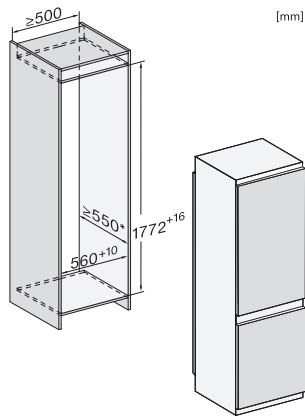

Säkerhet	
Spärrfunktion	•
Akustiskt dörrlarm	•
Akustiskt temperaturlarm frysdelen	•
Optiskt dörrlarm	•
Optiskt temperaturlarm	•
Indikering strömavbrott frysdelen	•
Tekniska data	
Minsta nischbredd i mm	560
Max nischbredd i mm	570
Minsta nischhöjd i mm	1772
Max nischhöjd i mm	1788
Nischdjup i mm	550
Produktbredd i mm	541
Produkt höjd i mm	1770
Produkt djup i mm	545
Vikt, kg	55,8
Fästningsteknik	Skjutdörr
Klimatklass	SN-T
Kylzon, liter	183
4-stjärning fryszon, liter	70
Total nyttovolym, i l	253
Säkerhet vid strömavbrott i tim	9
Infrysningsskapacitet i kg/24 tim.	6,00
Ljudnivåklass (A-D)	B
Ljudnivå i dB(A) re1pW	34
Energiförbrukning i milliampere (mA)	1400
Spänning i V	220-240
Säkring i A	10
Fasantal	1
Frekvens i Hz	50-60
Längd anslutningskabel, m	2,2
Byta lampa	Miele service
Medföljande tillbehör	
Ägghållare	•
Istärningslåda	•

KFN 7733 E

Kyl/frys-kombination för inbyggnad, 178 cm nischhöjd
för optimal förvaring med DynaCool, komfortabel LED-belysning och NoFrost.

KFN7733F, KFN7733E, installation

[mm]

[mm]

KFN7733F, KFN7733E, built-in

[mm]

KFN7733F, KFN7733E, side view