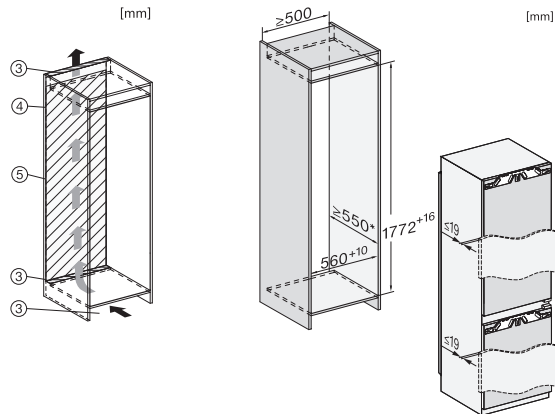

KFN7795D, KFN7795C, installation (footnote*) (installation drawings)

KFN7795D, KFN7795C, built-in (footnote*) (installation drawings)