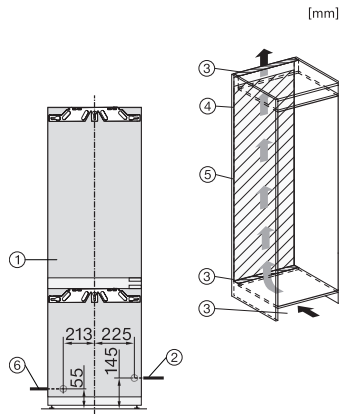

KFN 7795 C

Kyl/frys-kombination för inbyggnad

för det lilla extra tack vare PerfectFresh Active, Freeze&Cool och IceMaker.

KFN7795D, KFN7795C, installation (footnote*) (installation drawings)