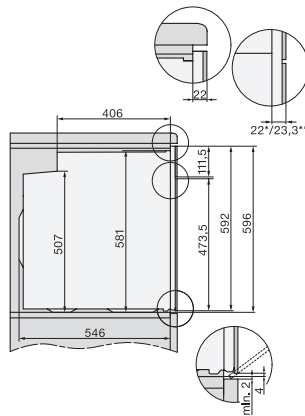

### Ugn

i modern design med nätanslutning, pyrolyt och FlexiClip-teleskopskenor.

EAN: 4002516782452 / Materialnummer: 12472430 /  
Gamla materialnummer: 22246725NER

Driftspärr	•
Luckspärr vid pyrolyt	•
<b>Tekniska data</b>	
Ugnsutrymme i liter	76
Luckupphängning	nere
Antal falshöjder	5
Antal falshöjder tillagningsutrymme 1	5
Antal falshöjder tillagningsutrymme 2	5
Märkning av falshöjder	•
Belysning i tillagningsutrymmet	1 halogen-spotlight
Temperaturer i °C	30–300
Minsta temperatur i °C	30
Max temperatur i °C	300
Minsta nischbredd i mm	560
Max nischbredd i mm	568
Minsta nischhöjd i mm	590
Max nischhöjd i mm	595
Nischdjup i mm	550
Produktbredd i mm	595
Produkt höjd i mm	596
Produkt djup i mm	568
Vikt, kg	47,0
Total anslutningseffekt, KW	3,60
Längd anslutningskabel, m	1,50
Spänning i V	220-240
Frekvens i Hz	50
Säkring i A	16
Fasantal	1
Neutral ledare	Ja
Anslutningskabel med stickpropp	•
Byta lampa	Kund
<b>Medföljande tillbehör</b>	
Bakplåt med PerfectClean HBB 71	1
Långpanna med PerfectClean HUBB 71	1
Bak- och stekgaller	1
FlexiClip-teleskopskenor HFC 70-C (par)	1
Uttagbara ugnsstegar (par)	1
<b>Valbara displayspråk</b>	
Valbara displayspråk med MultiLingua	[?][?][?][?][?][?][?], [?][?], [?] [?][?][?], deutsch, dansk, english, suomi, français, ελληνικά, italiano, [?][?][?], [?][?][?], hrvatski, bahasa malaysia, nederlands, norsk, polski, portugês, română, русский, svenska, srpski, slovenčina, slovenščina, español, čeština, türkçe, українська, magyar

### Ugn

i modern design med nätanslutning, pyrolyt och FlexiClip-teleskopskenor.

installation H7000 XL, installation drawing

side view H7000 XL, installation drawings

built-in H7000 XL, installation drawing

Installation H7000 XL underframe, installation drawings

side view H7000 XL build-under, installation drawing

H2465B, H2465BP, H2466B, H2466BP, H2467B, H2467BP, H2468B, H2468BP, H2469B, H2469BP installation drawings