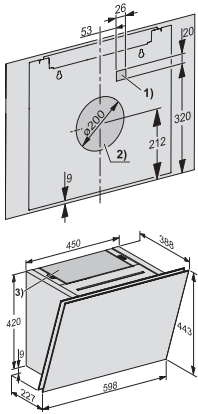

DAH 2660 Escala
Väggmonterad fläkt
med Con@ctivity och smart touchstyrning för komfortabel styrning

DAH2660 Installation drawings