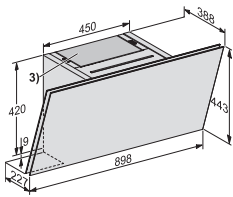

DAH 2960 Escala
Väggmonterad fläkt
med Con@ctivity och smart touchstyrning för komfortabel styrning

DAH2960 Installation drawings