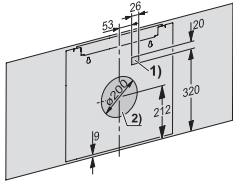

DAH 2960 Escala
Väggmonterad fläkt
med Con@ctivity och smart touchstyrning för komfortabel styrning

DAH2960 Installation drawings