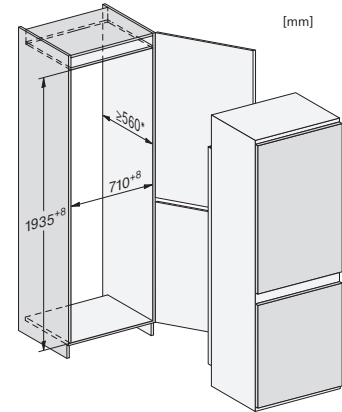

KFN 7913 E

Kyl/frys-kombination XXL för inbyggnad, 194 cm nischhöjd

-

EAN: 4002516880776 / Materialnummer: 12790390 /
Gamla materialnummer: 38791300EU1

Produktbredd i mm	691
Produkt höjd i mm	1935
Produkt djup i mm	548
Vikt, kg	68,0
Fästningsteknik	Skjutdörr
Klimatklass	SN-ST
Kylzon, liter	285
4-stjärning fryszone, liter	98
Total nyttovolym, i l	383
Säkerhet vid strömavbrott i tim	12
Infrysningkapacitet i kg/24 tim.	9,50
Ljudnivåklass (A-D)	B
Ljudnivå i dB(A) re1pW	34
Energiförbrukning i milliampere (mA)	1000
Spänning i V	220-240
Säkring i A	10
Fasantal	1
Frekvens i Hz	50
Längd anslutningskabel, m	2,3
Byta lampa	Miele service
Medföljande tillbehör	
Ägghållare	•
Istärningslåda	•

KFN 7913 E
Kyl/frys-kombination XXL för inbyggnad, 194 cm nischhöjd

-

KFN7913E, XXL built-in, installation

KFN7913E, XXL built-in, side view

KFN7913E, XXL built-in