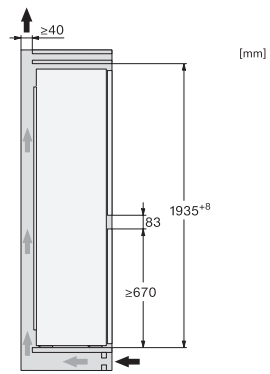

KFN 7913 E

Kyl/frys-kombination XXL för inbyggnad, 194 cm nischhöjd

-

EAN: 4002516880776 / Materialnummer: 12790390 /
Gamla materialnummer: 38791300EU1

Produktbredd i mm	691
Produkt höjd i mm	1935
Produkt djup i mm	548
Vikt, kg	68,0
Fästningsteknik	Skjutdörr
Klimatklass	SN-ST
Kylzon, liter	285
4-stjärning fryszone, liter	98
Total nyttovolym, i l	383
Säkerhet vid strömavbrott i tim	12
Infrysningkapacitet i kg/24 tim.	9,50
Ljudnivåklass (A-D)	B
Ljudnivå i dB(A) re1pW	34
Energiförbrukning i milliampere (mA)	1000
Spänning i V	220-240
Säkring i A	10
Fasantal	1
Frekvens i Hz	50
Längd anslutningskabel, m	2,3
Byta lampa	Miele service
Medföljande tillbehör	
Ägghållare	•
Istärningslåda	•

KFN 7913 E
Kyl/frys-kombination XXL för inbyggnad, 194 cm nischhöjd

-

KFN7913E, XXL built-in, installation

KFN7913E, XXL built-in, side view

KFN7913E, XXL built-in