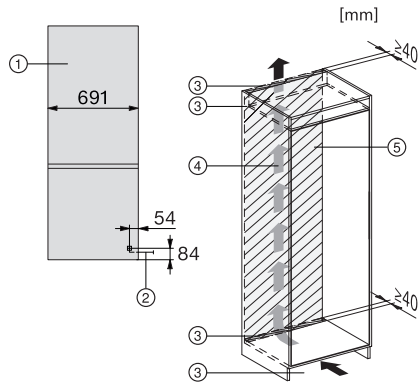

KFN 7913 E

Kyl/frys-kombination XXL för inbyggnad, 194 cm nischhöjd

-

EAN: 4002516880776 / Materialnummer: 12790390 /
Gamla materialnummer: 38791300EU1

Produktbredd i mm	691
Produkt höjd i mm	1935
Produkt djup i mm	548
Vikt, kg	68,0
Fästningsteknik	Skjutdörr
Klimatklass	SN-ST
Kylzon, liter	285
4-stjärning fryszone, liter	98
Total nyttovolym, i l	383
Säkerhet vid strömavbrott i tim	12
Infrysningkapacitet i kg/24 tim.	9,50
Ljudnivåklass (A-D)	B
Ljudnivå i dB(A) re1pW	34
Energiförbrukning i milliampere (mA)	1000
Spänning i V	220-240
Säkring i A	10
Fasantal	1
Frekvens i Hz	50
Längd anslutningskabel, m	2,3
Byta lampa	Miele service
Medföljande tillbehör	
Ägghållare	•
Istärningslåda	•

KFN 7913 E
Kyl/frys-kombination XXL för inbyggnad, 194 cm nischhöjd

-

KFN7913E, XXL built-in, installation

KFN7913E, XXL built-in, side view

KFN7913E, XXL built-in