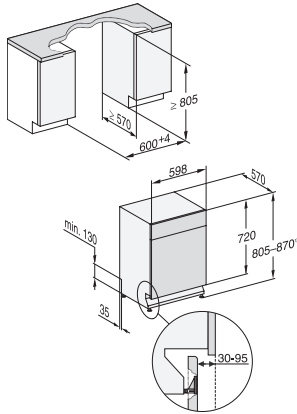

G 5611 U Active

Underbyggda diskmaskiner

med Miele's berömda kvalitet till fördelaktigt introduktionspris.

G7000, built under, dishwasher, 60cm (installation drawing)