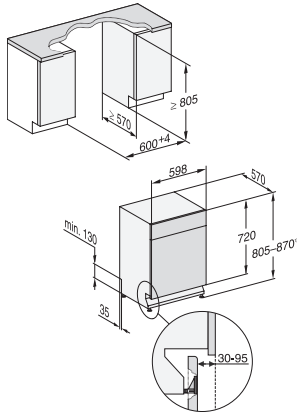

G 5611 SCU Active

Underbyggda diskmaskiner

med Miele's berömda kvalitet till fördelaktigt introduktionspris.

G7000, built under, dishwasher, 60cm (installation drawing)