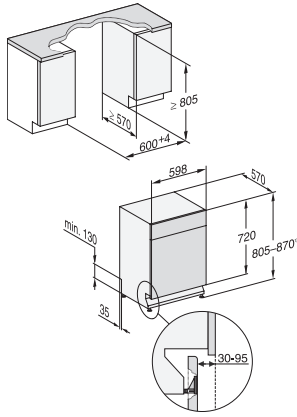

Säkerhet

Waterproof-system	•
Barnsäkring	•

Tekniska data

Nischbredd min. i mm	600
Nischbredd max. i mm	600
Nischhöjd min. i mm	805
Nischhöjd max. i mm	870
Nischdjup i mm	570
Produktbredd i mm	598
Produkt höjd i mm	805
Produkt djup i mm	570
Maskindjup i cm med öppen lucka	116,5
Nettovikt i kg	44,0
Total anslutningseffekt, KW	2,00
Spänning i V	230
Säkring i A	10
Fasantal	1
Elektrisk frekvens standard	50
Längd vattentilloppsslang i cm	1,50
Längd vattenavloppsslang i cm	1,50
Längd anslutningskabel, m	1,70

G7000, built under, dishwasher, 60cm (installation drawing)