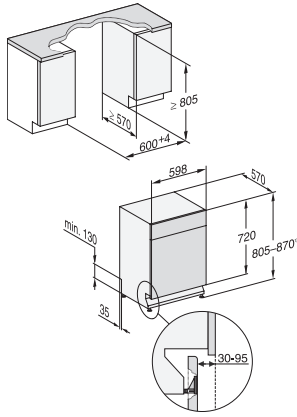

G 5633 SCU Active E
Underbyggda diskmaskiner
med Miele's berömda kvalitet till fördelaktigt introduktionspris.

G7000, built under, dishwasher, 60cm (installation drawing)