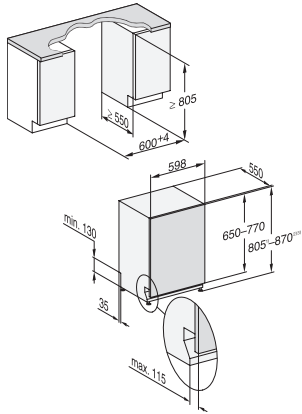

G 5651 Vi Active

Helintegrerad diskmaskin

med Miele's berömda kvalitet till fördelaktigt introduktionspris.

G7000, fully integrated dishwasher, 60cm (installation drawing)