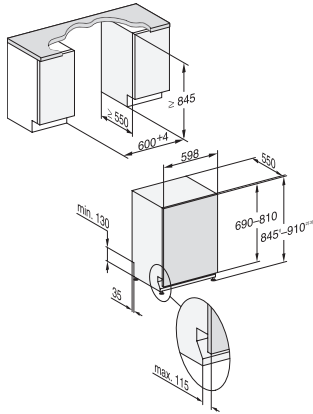

G 7085 SCVi XXL AutoDos
Helintegrerad diskmaskin XXL
med automatisk dosering tack vare AutoDos med integrerad PowerDisk.

G7000, fully integrated dishwasher, XXL, 60cm
(installation drawing)