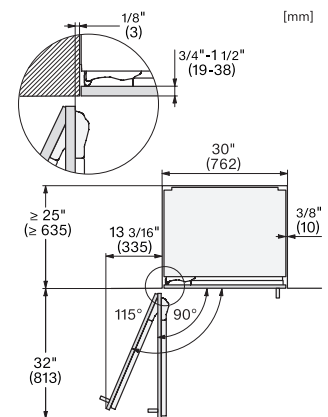

KFMC3632R+L, KFMC3642R+L, KFMC3836R+L,
KFMC3834R+L, KFMC3858FD, MasterCool III, Side-
view bottom, installation

KFMC3632R+L, KFMC3836R+L, KFMC3834R+L,
MasterCool III, panel ready, top view