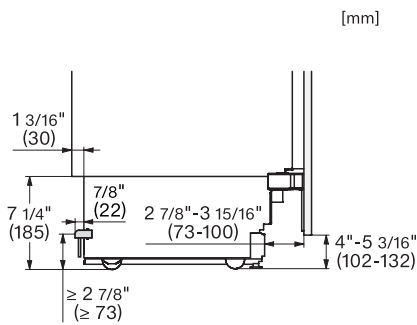

KFMC 3834 R MasterCool kyl/frys-kombination