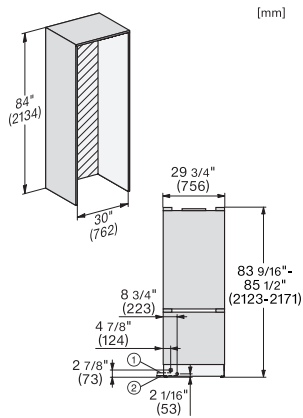

KFMC 3834 R MasterCool kyl/frys-kombination

KFMC3632R+L, KFMC3836R+L, KFMC3834R+L,
MasterCool III, installation, panel ready