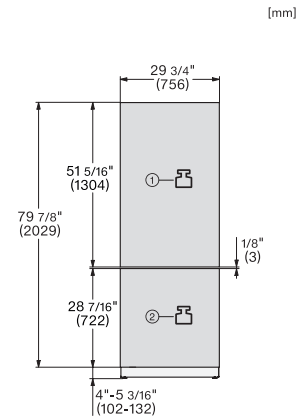

KFMC3632R+L, KFMC3836R+L, KFMC3834R+L,
MasterCool III, front view, installation