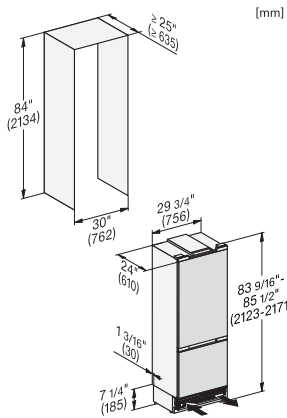

KFMC3632R+L, KFMC3836R+L, KFMC3834R+L,
MasterCool III, integration, panel ready