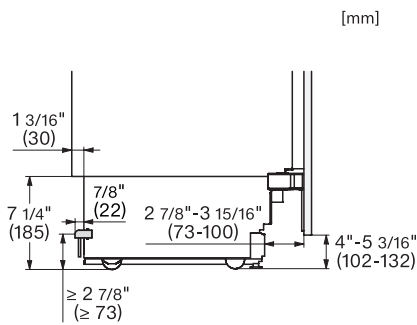

KFMC 3834 L MasterCool kyl/frys-kombination