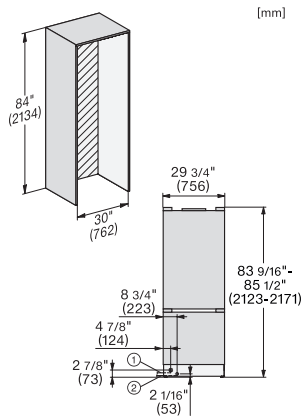

KFMC 3834 L MasterCool kyl/frys-kombination

KFMC3632R+L, KFMC3836R+L, KFMC3834R+L, MasterCool III, installation, panel ready