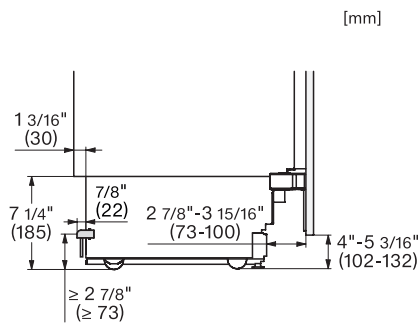

KFMC 3844 R MasterCool kyl/frys-kombination