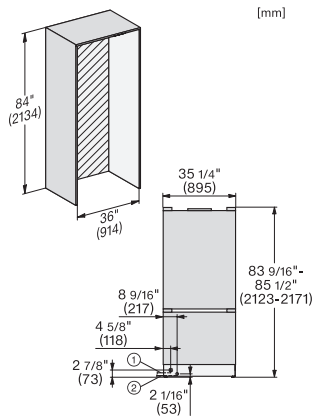

KFMC 3844 R MasterCool kyl/frys-kombination

KFMC3642R, KFMC3842L, KFMC3844R,
KFMC3844L, MasterCool III, installation, panel ready