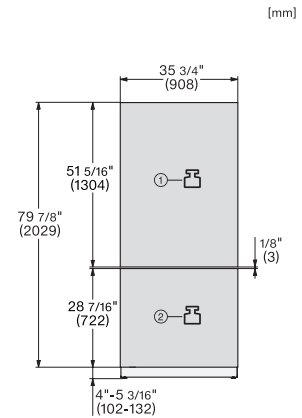

KFMC3642R, KFMC3842L, KFMC3844R, KFMC3844L, MasterCool III, front view