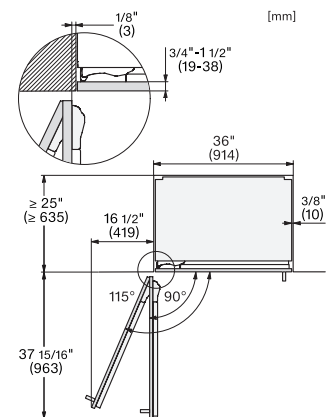

KFMC3632R+L, KFMC3642R+L, KFMC3836R+L, KFMC3834R+L, KFMC3858FD, MasterCool III, Side-view bottom, installation

KFMC3642R, KFMC3642L, KFMC3844R, KFMC3844L, MasterCool III, panel ready, top view