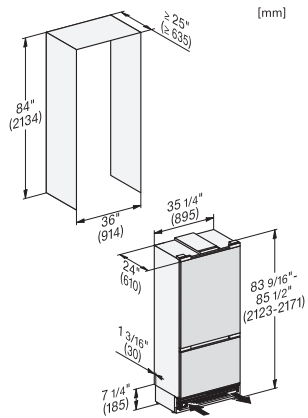

KFMC3642R, KFMC3842L, KFMC3844R, KFMC3844L, MasterCool III, integration, panel ready