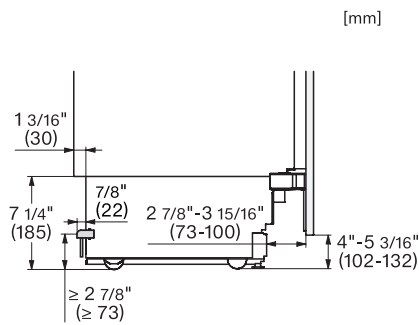

KFMC 3844 L MasterCool kyl/frys-kombination