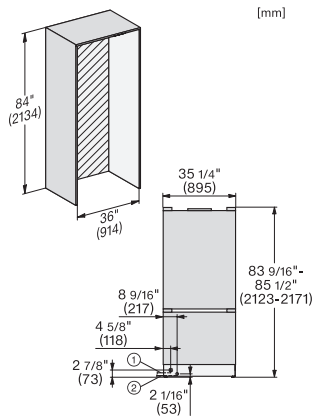

KFMC 3844 L MasterCool kyl/frys-kombination

KFMC3642R, KFMC3842L, KFMC3844R, KFMC3844L, MasterCool III, installation, panel ready