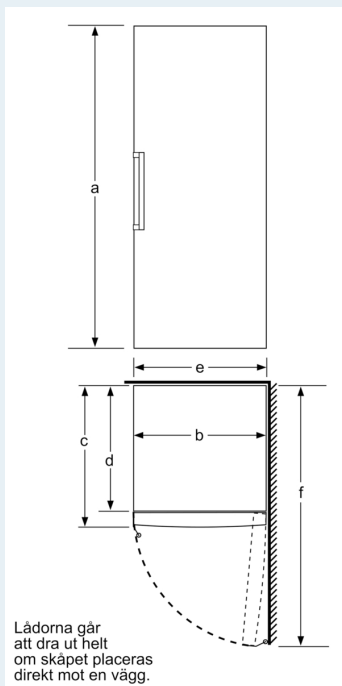

**iQ300, Frysskåp, 186 x 60 cm,
Mörkt antracitfärgat stål
GS36NVXEV**

Måttskisser

	a	b	c	d	e	f
KSW36, GSD36	187					
KSV36, KSF36, GSN36, GSV36	186					
KSV33, GSN33, GSV33	176	60	65	58	60	119.5
KSV29, GSN29, GSV29	161					
GSV24	146					
GSN51	161					
GSN54	176	70	78	70	70	142
GSN58	191					

- a Höjd
- b Bredd
- c Djup med stängd lucka utan handtag och distans
- d Stordjup utan distans
- e Bredd med öppen lucka utan handtag
- f Djup med öppen lucka utan handtag och distans

Mått i cm