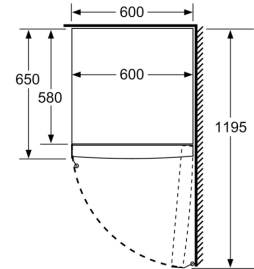

Frysdel

- MultiAirFlow-system, för en jämn temperatur i hela kylen.
- VarioZone, flyttbara hyllor för extra utrymme
- 5 frysbackar med transparent front, varav 1 BigBox

Mått

- Mått: H 176 x B 60 x D 65 cm

Teknisk information

- Dörrhängning höger, omhängbar
- Ställbara fötter framtill, hjul baktill
- Dörröppningsvinkel 90°, inget avstånd till vägg krävs
- Spänning: 220 - 240 V

Medföljande tillbehör

- 2 x Kylklamp, 1 x Istärningsfack
- Baserat på resultatet av en standard 24-timmarstest. Faktisk förbrukning beror på apparatens placering och användning.
- För att uppnå den framhållna energiförbrukningen bör den tillhörande avståndshållaren användas. Avståndshållaren ökar produkt djupet med ca 3,5 cm och möjliggör korrekt ventilation. Produkten är fullt användbar utan avståndshållaren, men ger då något högre energiförbrukning.

- a Höjd
- b Bredd
- c Djup med stängd lucka utan handtag och distans
- d Stomdjup utan distans
- e Bredd med öppen lucka utan handtag
- f Djup med öppen lucka utan handtag och distans

Mått i cm

Mått i mm