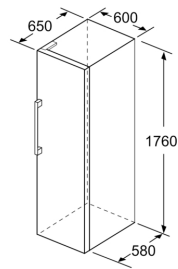

Frysdel

- MultiAirFlow-system, för en jämn temperatur i hela kylen.
- VarioZone, flyttbara hyllor för extra utrymme
- 5 frysbackar med transparent front, varav 1 BigBox

Mått

- Mått: H 176 x B 60 x D 65 cm

Teknisk information

- Dörrhängning höger, omhängbar
- Ställbara fötter framtill, hjul baktill
- Dörröppningsvinkel 90°, inget avstånd till vägg krävs
- Spänning: 220 - 240 V

Medföljande tillbehör

- 2 x Kylklamp, 1 x Istärningsfack
- Baserat på resultatet av en standard 24-timmarstest. Faktisk förbrukning beror på apparatens placering och användning.
- För att uppnå den framhållna energiförbrukningen bör den tillhörande avståndshållaren användas. Avståndshållaren ökar produkt djupet med ca 3,5 cm och möjliggör korrekt ventilation. Produkten är fullt användbar utan avståndshållaren, men ger då något högre energiförbrukning.

- a Höjd
- b Bredd
- c Djup med stängd lucka utan handtag och distans
- d Stomdjup utan distans
- e Bredd med öppen lucka utan handtag
- f Djup med öppen lucka utan handtag och distans

Mått i cm

Mått i mm