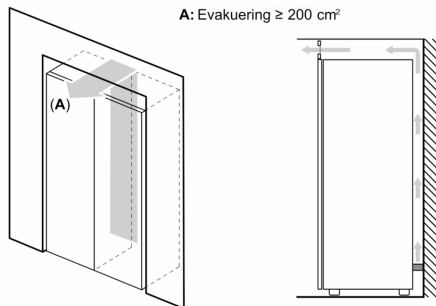

Serie 6, Frysskåp, 186 x 60 cm, Vit GSN36AWEP

	a	b	c	d	e	f
KSW36, GSD36	187					
KSV36, KSF36, GSN36, GSV36	186					
KSV33, GSN33, GSV33	176	60	65	58	60	119.5
KSV29, GSN29, GSV29	161					
GSV24	146					
GSN51	161					
GSN54	176	70	78	70	70	142
GSN58	191					

- a Höjd
- b Bredd
- c Djup med stängd lucka utan handtag och distans
- d Stordjup utan distans
- e Bredd med öppen lucka utan handtag
- f Djup med öppen lucka utan handtag och distans

Mått i cm