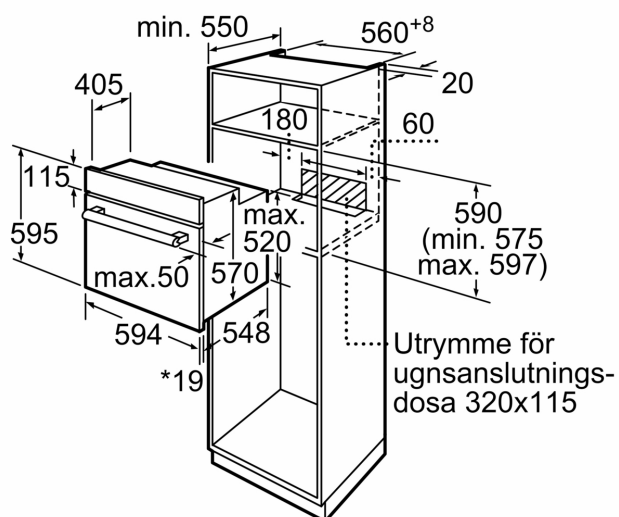

Beskrivning

Tekniska data

Inbyggd / fristående:Inbyggda
 Integrerat ugnrensningssystem: Saknas
 Nischmått (H x B x D): 575-597 x 560-568 x 550 mm
 Mått: 595x594x548 mm
 Emballagemått (H x B x D): 680 x 660 x 680 mm
 Material kontrollpanel:lackerad metall
 Material i luckan: glas
 Nettovikt: 31.5 kg
 Nettovolym ugn: 66 l
 Tillagningsmetod: Varmluft skonsam, Varmluft, Över-/undervärme, Varmluftsgrill, Variogrill stor
 Anslutningskabelns längd: 120 cm
 EAN kod: 4242003975329
 Antal hålrum - NY (2010/30/EC): 1
 Energiklass: A
 Energiförbrukning per cykel, konventionell - NY (2010/30/EC): 0.98 kWh/cycle
 Energiförbrukning per cykel, forcerad luftkonvektion - NY (2010/30/EC): 0.79 kWh/cycle
 Energieffektivitetsindex (2010/30/EC): 95.2 %
 Anslutningseffekt: 3300 W
 Säkringsskydd: 16 A
 Spänning: 220-240 V
 Frekvens: 50 Hz
 Elkontakt: Jordad stickkontakt
 Medföljande tillbehör: 1 x Grillgaller, 1 x Långpanna

Teknisk info

- Sladdlängd: 120 cm
- Anslutningsvärde el totalt: 3.3 kW; Spänning 220-240 V
- Energiklass (enligt EU Nr. 65/2014): A
- Energiförbrukning standarddrift: 0.98 kWh
- Energiförbrukning varmluftsdrift: 0.79 kWh
- Antal ugnsutrymmen: 1
- Värmekälla: elektrisk
- Ugnsutrymmets volym: 66 l

Mått:

- Mått (HxBxD): 595 mm x 594 mm x 548 mm
- Nisch mått (HxBxD): 575 mm - 597 mm x 560 mm -568 mm x 550 mm
- För mått se måttskiss

**iQ100, Inbyggnadsugn, 60 x 60 cm, Svart
HB010FBA1**

Måttskisser

* 20 mm för metallfronter

Mått i mm

* 20 mm för metallfronter

Mått i mm

* Vid metallfront 20 mm

Mått i mm