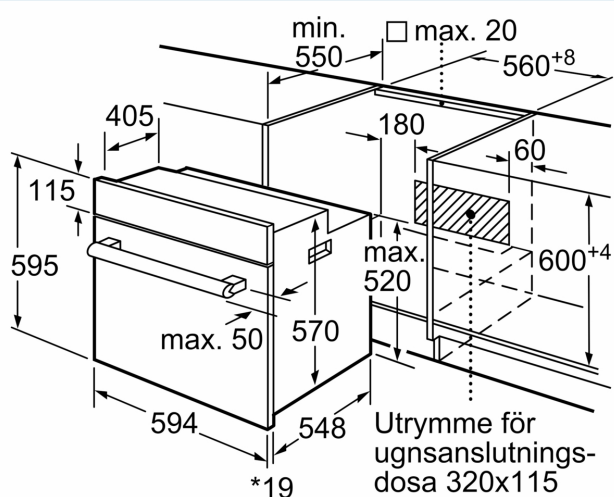

Beskrivning

Tekniska data

Inbyggd / fristående:Inbyggda
 Integrerat ugnrensningssystem: Saknas
 Nischmått (H x B x D): 575-597 x 560-568 x 550 mm
 Mått: 595x594x548 mm
 Emballagemått (H x B x D): 680 x 660 x 680 mm
 Material kontrollpanel:lackerad metall
 Material i luckan: glas
 Nettovikt: 31.5 kg
 Nettovolym ugn: 66 l
 Tillagningsmetod: Varmluft skonsam, Varmluft, Över-/undervärme, Varmluftsgrill, Variogrill stor
 Anslutningskabelns längd: 120 cm
 EAN kod: 4242003975329
 Antal hålrum - NY (2010/30/EC): 1
 Energiklass: A
 Energiförbrukning per cykel, konventionell - NY (2010/30/EC): 0.98 kWh/cycle
 Energiförbrukning per cykel, forcerad luftkonvektion - NY (2010/30/EC): 0.79 kWh/cycle
 Energieffektivitetsindex (2010/30/EC): 95.2 %
 Anslutningseffekt: 3300 W
 Säkringsskydd: 16 A
 Spänning: 220-240 V
 Frekvens: 50 Hz
 Elkontakt: Jordad stickkontakt
 Medföljande tillbehör: 1 x Grillgaller, 1 x Långpanna

Teknisk info

- Sladdlängd: 120 cm
- Anslutningsvärde el totalt: 3.3 kW; Spänning 220-240 V
- Energiklass (enligt EU Nr. 65/2014): A
- Energiförbrukning standarddrift: 0.98 kWh
- Energiförbrukning varmluftsdrift: 0.79 kWh
- Antal ugnsutrymmen: 1
- Värmekälla: elektrisk
- Ugnsutrymmets volym: 66 l

Mått:

- Mått (HxBxD): 595 mm x 594 mm x 548 mm
- Nisch mått (HxBxD): 575 mm - 597 mm x 560 mm -568 mm x 550 mm
- För mått se måttskiss

**iQ100, Inbyggnadsugn, 60 x 60 cm, Svart
HB010FBA1**

Måttskisser

* 20 mm för metallfronter

Mått i mm

* 20 mm för metallfronter

Mått i mm

* Vid metallfront 20 mm

Mått i mm