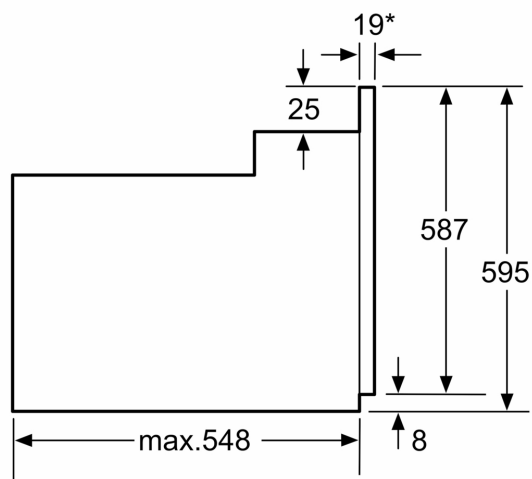

Teknisk info

- Sladdlängd: 120 cm
- Anslutningsvärde el totalt: 3.3 kW; Spänning 220-240 V
- Energiklass (enligt EU Nr. 65/2014): A
- Energiförbrukning standarddrift: 0.98 kWh
- Energiförbrukning varmluftsdrift: 0.79 kWh
- Antal ugnsutrymmen: 1
- Värmekälla: elektrisk
- Ugnsutrymmets volym: 66 l

Mått:

- Mått (HxBxD): 595 mm x 594 mm x 548 mm
- Nisch mått (HxBxD): 575 mm - 597 mm x 560 mm -568 mm x 550 mm
- För mått se måttskiss

**iQ100, Inbyggnadsugn, 60 x 60 cm, Svart
HB010FBA1**

Måttskisser

* 20 mm för metallfronter

Mått i mm

* 20 mm för metallfronter

Mått i mm

* Vid metallfront 20 mm

Mått i mm