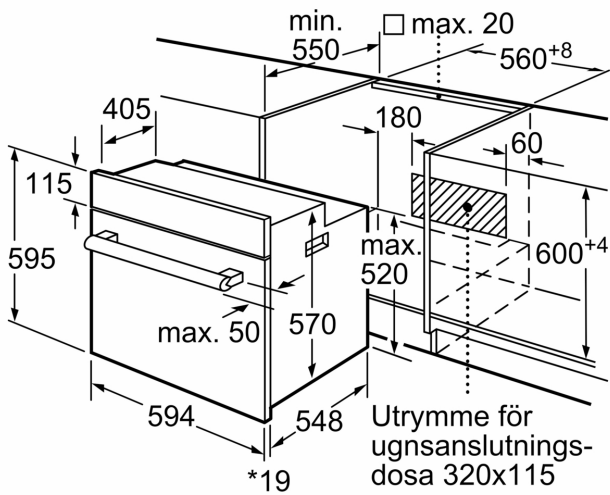

Beskrivning

Tekniska data

Inbyggd / fristående:Inbyggda
 Integrerat ugnrensningssystem:Nej
 Nischmått (H x B x D): 575-597 x 560-568 x 550 mm
 Mått: 595x594x548 mm
 Emballagemått (H x B x D): 680 x 655 x 680 mm
 Material kontrollpanel: rostfritt stål
 Material i luckan: glas
 Nettovikt: 34.8 kg
 Nettovolym ugn: 66 l
 Tillagningssmetod: Varmluft skonsam, Varmluft, Över-/undervärme, Varmluftsgrill, Variogrill stor
 Temperaturreglering: Mekanisk
 Anslutningskabelns längd: 120.0 cm
 EAN kod: 4242003808900
 Antal hålrum - NY (2010/30/EC): 1
 Energiklass: A
 Energiförbrukning per cykel, konventionell - NY (2010/30/EC): 0.98 kWh/cycle
 Energiförbrukning per cykel, forcerad luftkonvektion - NY (2010/30/EC): 0.79 kWh/cycle
 Energieffektivitetsindex (2010/30/EC):95.2 %
 Anslutningseffekt:3300 W
 Säkringsskydd: 16 A
 Spänning:220-240 V
 Frekvens: 60; 50 Hz
 Elkontakt: Ingen stickkontakt (elanslutning av elektriker), Jordad stickkontakt
 Medföljande tillbehör:2 x Bakplåt i emalj, 1 x Grillgaller, 1 x Långpanna

Medföljande tillbehör

- Bakplåt i emalj, Grillgaller, Långpanna

Miljö och Säkerhet

- Värmeskyddad ugnslucka 50° C, uppmätt vid 180°C över-/undervärme, efter 1 timme, mätpunkt mitt på ugnsluckan
- Övriga säkerhetsfunktioner: mekanisk luckspärr

Teknisk info

- Sladdlängd: 120 cm

iQ100, Inbyggnadsugn, 60 x 60 cm, Rostfritt stål
HB010FBR1S

Måttskisser

* 20 mm för metallfronter

Mått i mm

* 20 mm för metallfronter

Mått i mm

* Vid metallfront 20 mm

Mått i mm