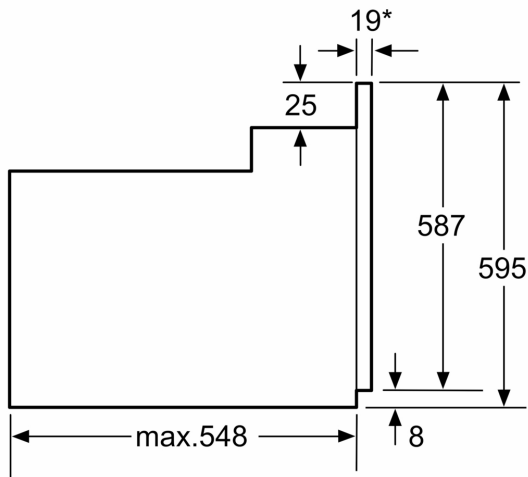

Beskrivning

Tekniska data

Inbyggd / fristående:Inbyggda
 Integrerat ugnrensningssystem:Nej
 Nischmått (H x B x D): 575-597 x 560-568 x 550 mm
 Mått: 595x594x548 mm
 Emballagemått (H x B x D): 680 x 655 x 680 mm
 Material kontrollpanel: rostfritt stål
 Material i luckan: glas
 Nettovikt: 34.8 kg
 Nettovolym ugn: 66 l
 Tillagningssmetod: Varmluft skonsam, Varmluft, Över-/undervärme, Varmluftsgrill, Variogrill stor
 Temperaturreglering: Mekanisk
 Anslutningskabelns längd: 120.0 cm
 EAN kod: 4242003808900
 Antal hålrum - NY (2010/30/EC): 1
 Energiklass: A
 Energiförbrukning per cykel, konventionell - NY (2010/30/EC): 0.98 kWh/cycle
 Energiförbrukning per cykel, forcerad luftkonvektion - NY (2010/30/EC): 0.79 kWh/cycle
 Energieffektivitetsindex (2010/30/EC):95.2 %
 Anslutningseffekt:3300 W
 Säkringsskydd: 16 A
 Spänning:220-240 V
 Frekvens: 60; 50 Hz
 Elkontakt: Ingen stickkontakt (elanslutning av elektriker), Jordad stickkontakt
 Medföljande tillbehör:2 x Bakplåt i emalj, 1 x Grillgaller, 1 x Långpanna

Teknisk info

- Sladdlängd: 120 cm

iQ100, Inbyggnadsugn, 60 x 60 cm, Rostfritt stål
HB010FBR1S

Måttskisser

* 20 mm för metallfronter

Mått i mm

* 20 mm för metallfronter

Mått i mm

* Vid metallfront 20 mm

Mått i mm