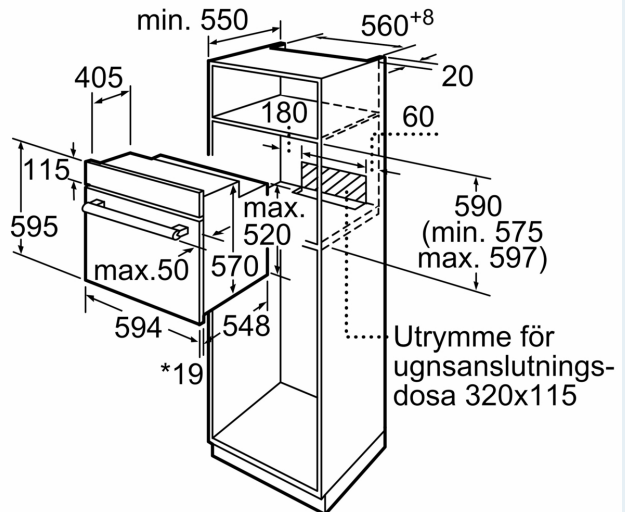

Beskrivning

Tekniska data

Inbyggd / fristående:Inbyggda
 Integrerat ugnrensningssystem:Nej
 Nischmått (H x B x D): 575-597 x 560-568 x 550 mm
 Mått: 595x594x548 mm
 Emballagemått (H x B x D): 680 x 655 x 680 mm
 Material kontrollpanel: rostfritt stål
 Material i luckan: glas
 Nettovikt: 34.8 kg
 Nettovolym ugn: 66 l
 Tillagningssmetod: Varmluft skonsam, Varmluft, Över-/undervärme, Varmluftsgrill, Variogrill stor
 Temperaturreglering: Mekanisk
 Anslutningskabelns längd: 120.0 cm
 EAN kod: 4242003808900
 Antal hålrum - NY (2010/30/EC): 1
 Energiklass: A
 Energiförbrukning per cykel, konventionell - NY (2010/30/EC): 0.98 kWh/cycle
 Energiförbrukning per cykel, forcerad luftkonvektion - NY (2010/30/EC): 0.79 kWh/cycle
 Energieffektivitetsindex (2010/30/EC):95.2 %
 Anslutningseffekt:3300 W
 Säkringsskydd: 16 A
 Spänning:220-240 V
 Frekvens: 60; 50 Hz
 Elkontakt: Ingen stickkontakt (elanslutning av elektriker), Jordad stickkontakt
 Medföljande tillbehör:2 x Bakplåt i emalj, 1 x Grillgaller, 1 x Långpanna

Medföljande tillbehör

- Bakplåt i emalj, Grillgaller, Långpanna

Miljö och Säkerhet

- Värmeskyddad ugnslucka 50° C, uppmätt vid 180°C över-/undervärme, efter 1 timme, mätpunkt mitt på ugnsluckan
- Övriga säkerhetsfunktioner: mekanisk luckspärr

Teknisk info

- Sladdlängd: 120 cm

iQ100, Inbyggnadsugn, 60 x 60 cm, Rostfritt stål
HB010FBR1S

Måttskisser

* 20 mm för metallfronter

Mått i mm

* 20 mm för metallfronter

Mått i mm

* Vid metallfront 20 mm

Mått i mm