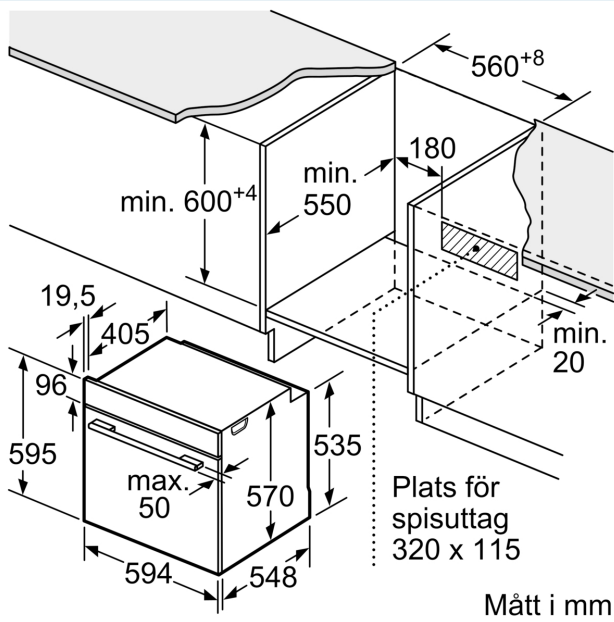

#### Teknisk info

- Sladdlängd: 120 cm
- Anslutningsvärde el totalt: 3.6 kW; Spänning 220-240 V
- Energiklass (enligt EU Nr. 65/2014): A
- Energiförbrukning standarddrift: 0.97 kWh
- Energiförbrukning varmluftsdrift: 0.81 kWh
- Antal ugnsutrymmen: 1 Värmekälla: elektrisk Ugnutrymmets volym: 71 l

#### Mått:

- Mått (HxBxD): 595 mm x 594 mm x 548 mm
- Nisch mått (HxBxD): 585 mm - 595 mm x 560 mm - 568 mm x 550 mm
- För mått se måttskiss
- Vi rekommenderar att du väljer kompletterande produkter från iQ100, för att försäkra dig om en optimal designkombination av dina inbyggda vitvaror.

**iQ100, Inbyggnadsugn, 60 x 60  
cm, Vit  
HB510ABV0S**

Måttskisser

Mått i mm

**A:** 19,5 mm  
**B:** Utrymme för enhetsanslutning 320 x 115 mm

Inbyggnad med håll.