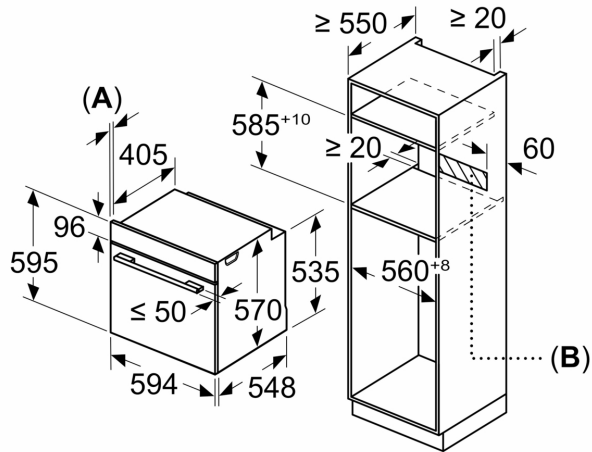

#### Mått:

- Mått (HxBxD): 595 mm x 594 mm x 548 mm
- Nisch mått (HxBxD): 585 mm - 595 mm x 560 mm - 568 mm x 550 mm
- För mått se måttskiss
- Vi rekommenderar att du väljer kompletterande produkter från iQ100, för att försäkra dig om en optimal designkombination av dina inbyggda vitvaror.

**iQ100, Inbyggnadsugn, 60 x 60  
cm, Vit  
HB510ABV0S**

Måttskisser

Mått i mm

**A:** 19,5 mm  
**B:** Utrymme för enhetsanslutning 320 x 115 mm

Inbyggnad med håll.