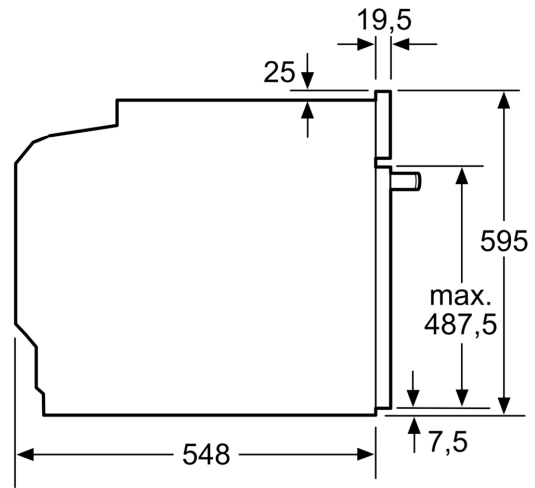

#### Tekniska data

Inbyggd / fristående: .....Inbyggda  
 Integrerat ugnsgöringsystem: ..... Saknas  
 Nischmått (H x B x D): ..... 585-595 x 560-568 x 550 mm  
 Mått: ..... 595x594x548 mm  
 Emballagemått (H x B x D): ..... 675 x 660 x 690 mm  
 Material kontrollpanel: ..... glas  
 Material i luckan: ..... glas  
 Nettovikt: ..... 35.3 kg  
 Nettovolym ugn: ..... 71 l  
 Tillagningsmetod: ..... Stor grill, Varmluft skonsam, Varmluft, Över-/undervärme  
 Temperaturreglering: ..... Mekanisk  
 Anslutningskabellängd: ..... 120.0 cm  
 EAN kod: ..... 4242003802779  
 Antal hålrum - NY (2010/30/EC): ..... 1  
 Energiklass: ..... A  
 Energiförbrukning per cykel, konventionell - NY (2010/30/EC): 0.97 kWh/cycle  
 Energiförbrukning per cykel, forcerad luftkonvektion - NY (2010/30/EC): ..... 0.81 kWh/cycle  
 Energieffektivitetsindex (2010/30/EC): ..... 95.3 %  
 Anslutningseffekt: ..... 3600 W  
 Säkringsskydd: ..... 16 A  
 Spänning: ..... 220-240 V  
 Frekvens: ..... 60; 50 Hz  
 Elkontakt: ..... Jordad stickkontakt  
 Medföljande tillbehör: ..... 2 x Bakplåt i emalj, 1 x Grillgaller, 1 x Långpanna

#### Teknisk info

- Sladdlängd: 120 cm
- Anslutningsvärde el totalt: 3.6 kW; Spänning 220-240 V
- Energiklass (enligt EU Nr. 65/2014): A
- Energiförbrukning standarddrift: 0.97 kWh
- Energiförbrukning varmluftsdrift: 0.81 kWh
- Antal ugnsutrymmen: 1 Värmekälla: elektrisk Ugnutrymmets volym: 71 l

#### Mått:

- Mått (HxBxD): 595 mm x 594 mm x 548 mm
- Nisch mått (HxBxD): 585 mm - 595 mm x 560 mm - 568 mm x 550 mm
- För mått se måttskiss
- Vi rekommenderar att du väljer kompletterande produkter från iQ100, för att försäkra dig om en optimal designkombination av dina inbyggda vitvaror.

**iQ100, Inbyggnadsugn, 60 x 60  
cm, Vit  
HB510ABV0S**

Måttskisser

Mått i mm

**A:** 19,5 mm  
**B:** Utrymme för enhetsanslutning 320 x 115 mm

Inbyggnad med håll.