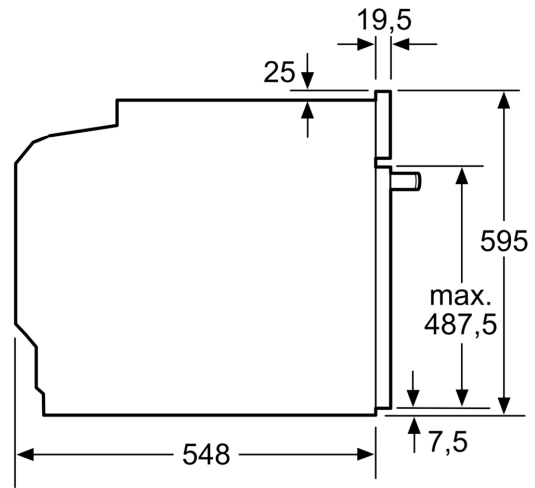

#### Teknisk info

- Sladdlängd: 120 cm
- Anslutningsvärde el totalt: 3.6 kW; Spänning 220-240 V

#### Mått:

- Mått (HxBxD): 595 mm x 594 mm x 548 mm
- Nisch mått (HxBxD): 585 mm - 595 mm x 560 mm -568 mm x 550 mm
- För mått se måttskiss
- Vi rekommenderar att du väljer kompletterande produkter från iQ500, för att försäkra dig om en optimal designkombination av dina inbyggda vitvaror.

**iQ500, Inbyggnadsugn, 60 x 60 cm, Rostfritt stål  
HB578GBS3**

Måttskisser

Mått i mm

**A:** 19,5 mm  
**B:** Utrymme för enhetsanslutning 320 x 115 mm

Inbyggnad med håll.