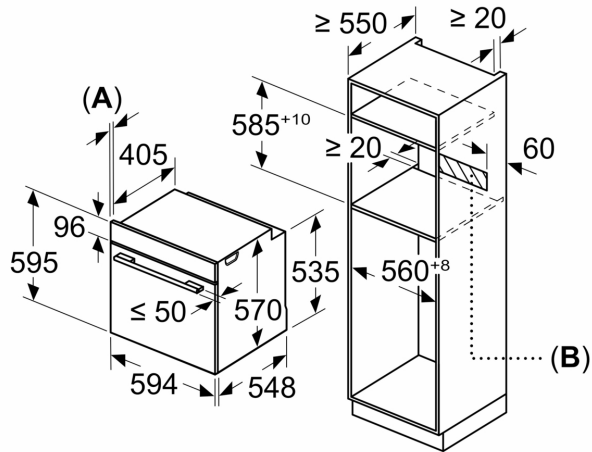

#### Mått:

- Mått (HxBxD): 595 mm x 594 mm x 548 mm
- Nisch mått (HxBxD): 585 mm - 595 mm x 560 mm -568 mm x 550 mm
- För mått se måttskiss
- Vi rekommenderar att du väljer kompletterande produkter från iQ500, för att försäkra dig om en optimal designkombination av dina inbyggda vitvaror.

**iQ500, Inbyggnadsugn, 60 x 60 cm, Rostfritt stål  
HB578GBS3**

Måttskisser

Mått i mm

**A:** 19,5 mm  
**B:** Utrymme för enhetsanslutning 320 x 115 mm

Inbyggnad med håll.