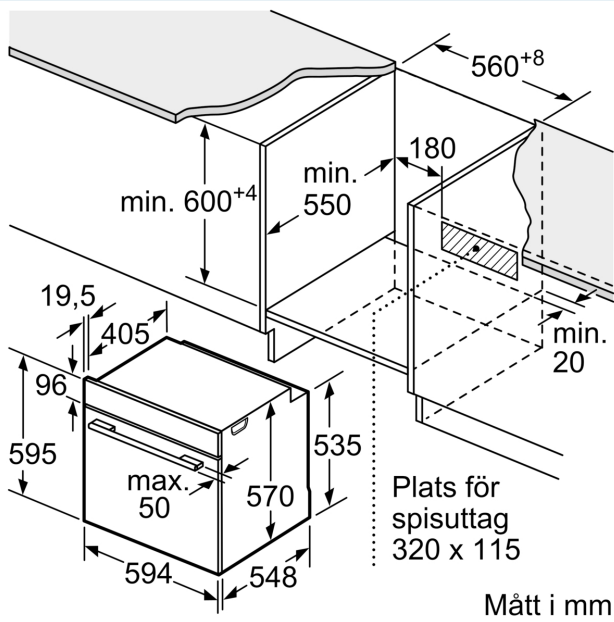

#### Teknisk info

- Sladdlängd: 120 cm
- Anslutningsvärde el totalt: 3.6 kW; Spänning 220-240 V

#### Mått:

- Mått (HxBxD): 595 mm x 594 mm x 548 mm
- Nisch mått (HxBxD): 585 mm - 595 mm x 560 mm -568 mm x 550 mm
- För mått se måttskiss
- Vi rekommenderar att du väljer kompletterande produkter från iQ500, för att försäkra dig om en optimal designkombination av dina inbyggda vitvaror.

**iQ500, Inbyggnadsugn, 60 x 60 cm, Rostfritt stål  
HB578GBS3**

Måttskisser

Mått i mm

**A:** 19,5 mm  
**B:** Utrymme för enhetsanslutning 320 x 115 mm

Inbyggnad med håll.