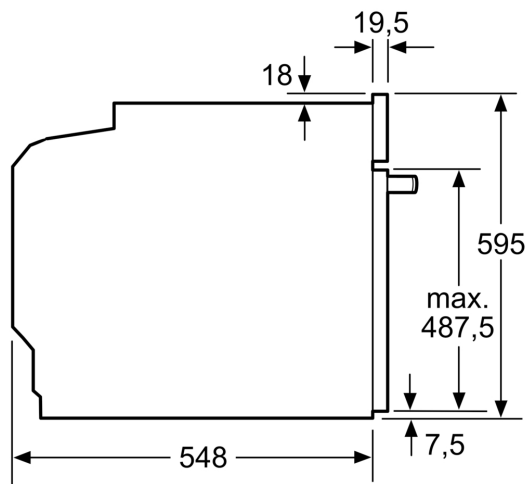

## Teknisk info

- Sladdlängd: 120 cm
- Anslutningsvärde el totalt: 3.6 kW; Spänning 220-240 V
- Energiklass (enligt EU Nr. 65/2014): A+
- Energiförbrukning standarddrift:0.87 kWh
- Energiförbrukning varmluftsdrift:0.69 kWh
- Antal ugnsutrymmen: 1 Värmekälla: elektrisk Ugnsutrymmets volym:71 l

## Mått:

- Mått (HxBxD): 595 mm x 594 mm x 548 mm
- Nisch mått (HxBxD): 585 mm - 595 mm x 560 mm -568 mm x 550 mm
- För mått se måttskiss

**iQ700, Inbyggingsugn, 60 x 60 cm, Svart  
HB722G1B1S**

Inbyggning av två enheter på varandra  
Luftutbyte

A: Luftintag  $\geq 200 \text{ cm}^2$

Mått i mm

Mått i mm

Inbyggning av enhet under häll kräver följande bänkskivstjocklek (ev. inkl. stomme).

Hälltyp	min. bänkskivstjocklek	
	ovanpåliggande	plano
Induktionshäll	37 mm	38 mm
Heltäckande induktionshäll	47 mm	48 mm
Gashäll	30 mm	38 mm
Elhäll	27 mm	30 mm