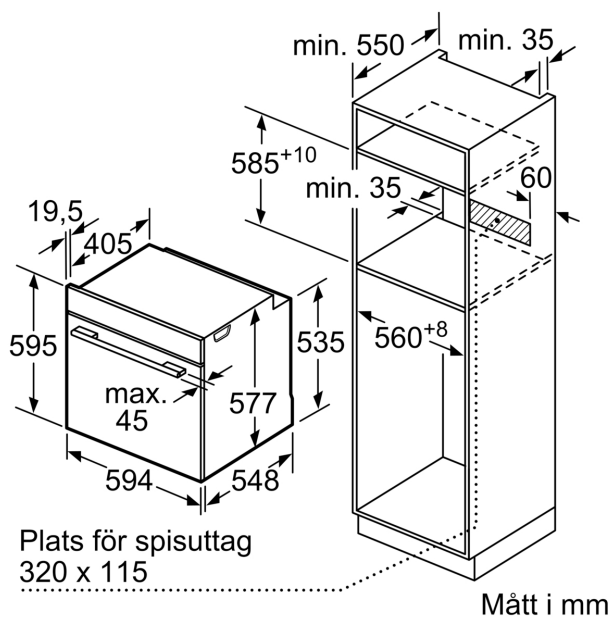

## Mått:

- Mått (HxBxD): 595 mm x 594 mm x 548 mm
- Nisch mått (HxBxD): 585 mm - 595 mm x 560 mm -568 mm x 550 mm
- För mått se måttskiss

**iQ700, Inbyggingsugn, 60 x 60 cm, Svart  
HB722G1B1S**

Inbyggning av två enheter på varandra  
Luftutbyte

A: Luftintag  $\geq 200 \text{ cm}^2$

Mått i mm

Mått i mm

Inbyggning av enhet under häll kräver följande bänkskivstjocklek (ev. inkl. stomme).

Hälltyp	min. bänkskivstjocklek	
	ovanpåliggande	plano
Induktionshäll	37 mm	38 mm
Heltäckande induktionshäll	47 mm	48 mm
Gashäll	30 mm	38 mm
Elhäll	27 mm	30 mm