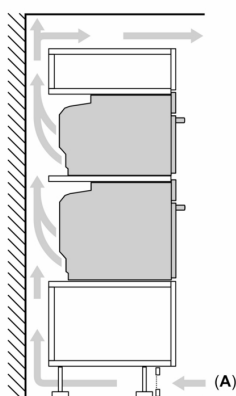

## Teknisk info

- Sladdlängd: 120 cm
- Anslutningsvärde el totalt: 3.6 kW; Spänning 220-240 V
- Energiklass (enligt EU Nr. 65/2014): A+
- Energiförbrukning standarddrift:0.87 kWh
- Energiförbrukning varmluftsdrift:0.69 kWh
- Antal ugnsutrymmen: 1 Värmekälla: elektrisk Ugnsutrymmets volym:71 l

## Mått:

- Mått (HxBxD): 595 mm x 594 mm x 548 mm
- Nisch mått (HxBxD): 585 mm - 595 mm x 560 mm -568 mm x 550 mm
- För mått se måttskiss

**iQ700, Inbyggingsugn, 60 x 60 cm, Svart  
HB722G1B1S**

Inbyggning av två enheter på varandra  
Luftutbyte

A: Luftintag  $\geq 200 \text{ cm}^2$

Mått i mm

Mått i mm

Inbyggning av enhet under häll kräver följande bänkskivstjocklek (ev. inkl. stomme).

Hälltyp	min. bänkskivstjocklek	
	ovanpåliggande	plano
Induktionshäll	37 mm	38 mm
Heltäckande induktionshäll	47 mm	48 mm
Gashäll	30 mm	38 mm
Elhäll	27 mm	30 mm