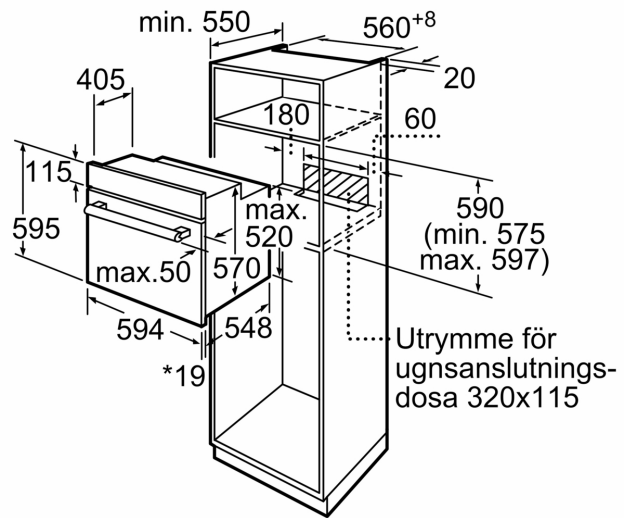

Tekniska data

Inbyggd / fristående: Integrerat
 Integrerat ugnrensningssystem: Nej
 Nischmått (H x B x D):575-597 x 560-568 x 550 mm
 Produktmått (H x B x D):595x594x548 mm
 Emballagemått (H x B x D):680 x 655 x 680 mm
 Material kontrollpanel:rostfritt stål
 Material i luckan:glas
 Nettovikt:32.6 kg
 Nettovolyum ugn:66 l
 Tillagningsmetod: Varmluft skonsam, Varmluft, Över-/undervärme,
 Varmluftsgrill, Variogrill stor
 Temperaturreglering: Mekanisk
 Anslutningskabelns längd: 120.0 cm
 EAN kod:4242005046867
 Antal hålrum - NY (2010/30/EC): 1
 Energiklass: A
 Energiförbrukning per cykel, konventionell - NY (2010/30/EC): .. 0.98
 kWh/cycle
 Energiförbrukning per cykel, forcerad luftkonvektion - NY
 (2010/30/EC):0.79 kWh/cycle
 Energieffektivitetsindex (2010/30/EC): 95.2 %
 Anslutningseffekt: 3300 W
 Säkringsskydd: 16 A
 Spänning: 220-240 V
 Frekvens:60; 50 Hz
 Elkontakt: Jordad stickkontakt
 Medföljande tillbehör: 1 x Bakplåt i emalj, 1 x Grillgaller, 1 x
 Långpanna

Komfort

- Snabbuppvärmning: Snabbstart
- Halogenbelysning
- Invändig helglaslucka
- Extrastort ugnsutrymme i emalj
- Kan kompletteras med teleskopskenor som finns som tillbehör

Miljö och Säkerhet

- Övriga säkerhetsfunktioner: mekanisk luckspärr
- Energiklass (enligt EU Nr. 65/2014): A
- Energiförbrukning standarddrift: 0.98 kWh
- Energiförbrukning varmluftsdraft: 0.79 kWh
- Antal ugnsutrymmen: 1 Värmeälla: elektrisk Ugnsutrymmets volym: 66 l

**Serie 2, Inbyggadsugn, 60 x 60 cm,
Rostfritt stål
HBF010BR1S**

* 20 mm för metallfronter

Mått i mm

* 20 mm för metallfronter

Mått i mm

* Vid metallfront 20 mm

Mått i mm