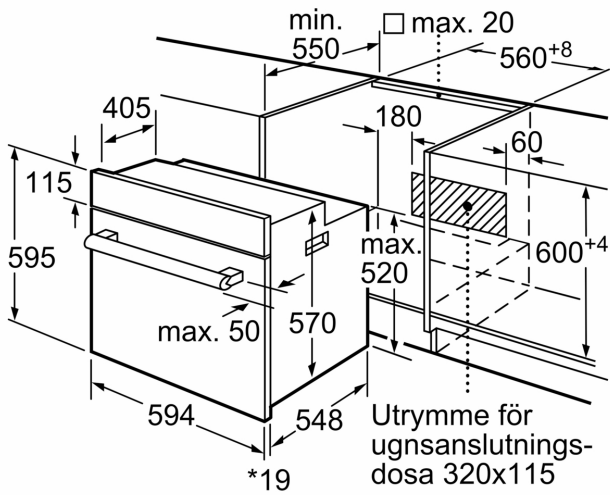

Tekniska data

Inbyggd / fristående: Integrerat
 Integrerat ugnrensningssystem: Nej
 Nischmått (H x B x D):575-597 x 560-568 x 550 mm
 Produktmått (H x B x D):595x594x548 mm
 Emballagemått (H x B x D):680 x 655 x 680 mm
 Material kontrollpanel:rostfritt stål
 Material i luckan:glas
 Nettovikt:32.6 kg
 Nettovolyum ugn:66 l
 Tillagningsmetod: Varmluft skonsam, Varmluft, Över-/undervärme,
 Varmluftsgrill, Variogrill stor
 Temperaturreglering: Mekanisk
 Anslutningskabelns längd: 120.0 cm
 EAN kod:4242005046867
 Antal hålrum - NY (2010/30/EC): 1
 Energiklass: A
 Energiförbrukning per cykel, konventionell - NY (2010/30/EC): .. 0.98
 kWh/cycle
 Energiförbrukning per cykel, forcerad luftkonvektion - NY
 (2010/30/EC):0.79 kWh/cycle
 Energieffektivitetsindex (2010/30/EC): 95.2 %
 Anslutningseffekt: 3300 W
 Säkringsskydd: 16 A
 Spänning: 220-240 V
 Frekvens:60; 50 Hz
 Elkontakt: Jordad stickkontakt
 Medföljande tillbehör: 1 x Bakplåt i emalj, 1 x Grillgaller, 1 x
 Långpanna

Ugnstyp / Ugnsfunktioner

- Inbyggnadsugn med 5 Uppvärmingsmetoder: 3D varmluft plus, över-/undervärme, varmluftgrill, skonsam varmluft, stor variogrill
- Temperaturintervall 50 °C - 270 °C
- Volym: 66 l

**Serie 2, Inbyggadsugn, 60 x 60 cm,
Rostfritt stål
HBF010BR1S**

* 20 mm för metallfronter

Mått i mm

* 20 mm för metallfronter

Mått i mm

* Vid metallfront 20 mm

Mått i mm