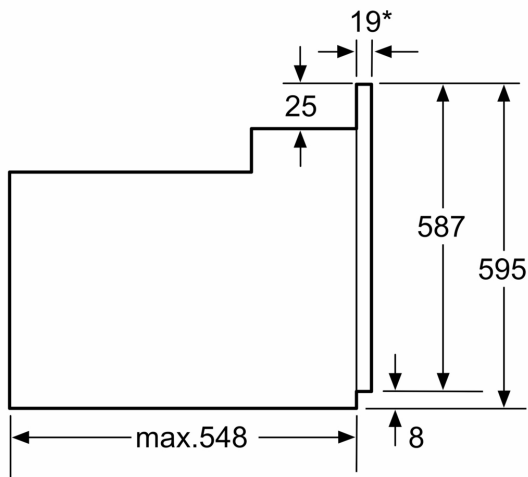

Tekniska data

Inbyggd / fristående: Integrerat
 Integrerat ugnrensningssystem: Nej
 Nischmått (H x B x D):575-597 x 560-568 x 550 mm
 Produktmått (H x B x D):595x594x548 mm
 Emballagemått (H x B x D):680 x 655 x 680 mm
 Material kontrollpanel:rostfritt stål
 Material i luckan:glas
 Nettovikt:32.6 kg
 Nettovolyum ugn:66 l
 Tillagningsmetod: Varmluft skonsam, Varmluft, Över-/undervärme,
 Varmluftsgrill, Variogrill stor
 Temperaturreglering: Mekanisk
 Anslutningskabelns längd: 120.0 cm
 EAN kod:4242005046867
 Antal hålrum - NY (2010/30/EC): 1
 Energiklass: A
 Energiförbrukning per cykel, konventionell - NY (2010/30/EC): .. 0.98
 kWh/cycle
 Energiförbrukning per cykel, forcerad luftkonvektion - NY
 (2010/30/EC):0.79 kWh/cycle
 Energieffektivitetsindex (2010/30/EC): 95.2 %
 Anslutningseffekt: 3300 W
 Säkringsskydd: 16 A
 Spänning: 220-240 V
 Frekvens:60; 50 Hz
 Elkontakt: Jordad stickkontakt
 Medföljande tillbehör: 1 x Bakplåt i emalj, 1 x Grillgaller, 1 x
 Långpanna

**Serie 2, Inbyggadsugn, 60 x 60 cm,
Rostfritt stål
HBF010BR1S**

* 20 mm för metallfronter

Mått i mm

* 20 mm för metallfronter

Mått i mm

* Vid metallfront 20 mm

Mått i mm