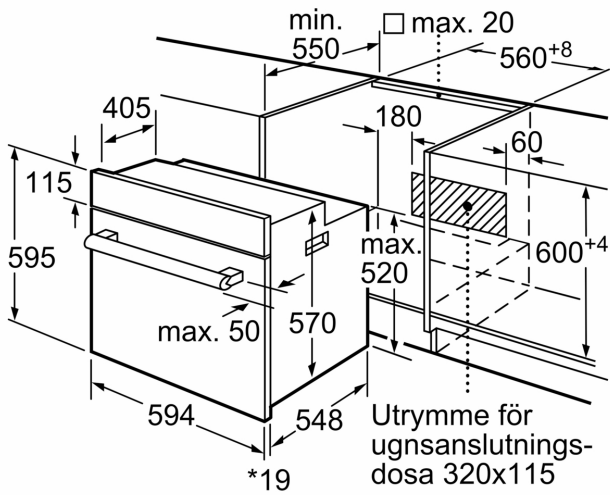

**Serie 2, Inbyggnadsugn, 60 x 60 cm,
Rostfritt stål
HBF113BR1S**

* 20 mm för metallfronter

Mått i mm