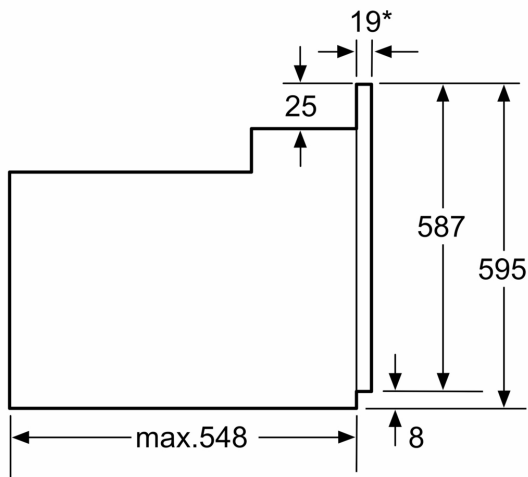

**Tekniska data**

Inbyggd / fristående: ..... Integrerat  
 Integrerat ugnrensningssystem: ..... Nej  
 Nischmått (H x B x D): .....575-597 x 560-568 x 550 mm  
 Produktmått (H x B x D): .....595x594x548 mm  
 Emballagemått (H x B x D): .....680 x 655 x 680 mm  
 Material kontrollpanel: .....rostfritt stål  
 Material i luckan: .....rostfritt stål  
 Material i luckan: ..... glas  
 Nettovikt: .....35.0 kg  
 Nettovolum ugn: .....66 l  
 Tillagningsslag: .... Varmluft skonsam, Varmluft, Över-/undervärme,  
 Varmluftsgrill, Variogrill stor  
 Temperaturreglering: ..... Mekanisk  
 Anslutningskabelns längd: ..... 120.0 cm  
 EAN kod: .....4242005047147  
 Antal hålrum - NY (2010/30/EC): ..... 1  
 Energiklass: ..... A  
 Energiförbrukning per cykel, konventionell - NY (2010/30/EC): .. 0.98  
 kWh/cycle  
 Energiförbrukning per cykel, forcerad luftkonvektion - NY  
 (2010/30/EC): .....0.79 kWh/cycle  
 Energieffektivitetsindex (2010/30/EC): ..... 95.2 %  
 Anslutningseffekt: ..... 3300 W  
 Säkringsskydd: ..... 16 A  
 Spänning: ..... 220-240 V  
 Frekvens: .....60; 50 Hz  
 Elkontakt: ..... Jordad stickkontakt  
 Medföljande tillbehör: ..... 2 x Bakplåt i emalj, 1 x Grillgaller, 1 x  
 Långpanna

**Serie 2, Inbyggnadsugn, 60 x 60 cm,  
Rostfritt stål  
HBF113BR1S**

\* 20 mm för metallfronter

Mått i mm

\* 20 mm för metallfronter

Mått i mm

\* Vid metallfront 20 mm

Mått i mm