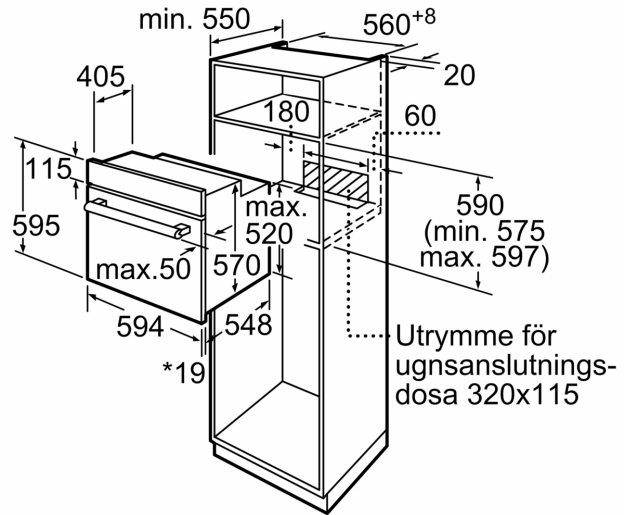

**Tekniska data**

Inbyggd / fristående: ..... Integrerat  
 Integrerat ugnrensningssystem: ..... Nej  
 Nischmått (H x B x D): .....575-597 x 560-568 x 550 mm  
 Produktmått (H x B x D): .....595x594x548 mm  
 Emballagemått (H x B x D): .....680 x 655 x 680 mm  
 Material kontrollpanel: .....rostfritt stål  
 Material i luckan: .....rostfritt stål  
 Material i luckan: ..... glas  
 Nettovikt: .....35.0 kg  
 Nettovolum ugn: .....66 l  
 Tillagningsslag: .... Varmluft skonsam, Varmluft, Över-/undervärme,  
 Varmluftsgrill, Variogrill stor  
 Temperaturreglering: ..... Mekanisk  
 Anslutningskabelns längd: ..... 120.0 cm  
 EAN kod: .....4242005047147  
 Antal hålrum - NY (2010/30/EC): ..... 1  
 Energiklass: ..... A  
 Energiförbrukning per cykel, konventionell - NY (2010/30/EC): .. 0.98  
 kWh/cycle  
 Energiförbrukning per cykel, forcerad luftkonvektion - NY  
 (2010/30/EC): .....0.79 kWh/cycle  
 Energieffektivitetsindex (2010/30/EC): ..... 95.2 %  
 Anslutningseffekt: ..... 3300 W  
 Säkringsskydd: ..... 16 A  
 Spänning: ..... 220-240 V  
 Frekvens: .....60; 50 Hz  
 Elkontakt: ..... Jordad stickkontakt  
 Medföljande tillbehör: ..... 2 x Bakplåt i emalj, 1 x Grillgaller, 1 x  
 Långpanna

**Miljö och Säkerhet**

- Övriga säkerhetsfunktioner: barnspärr för ugnsfunktioner, mekanisk luckspärr
- Energiklass (enligt EU Nr. 65/2014): A
- Energiförbrukning standarddrift: 0.98 kWh
- Energiförbrukning varmluftsdraft: 0.79 kWh
- Antal ugnsutrymmen: 1 Värmekälla: elektrisk Ugnsutrymmets volym: 66 l

**Serie 2, Inbyggnadsugn, 60 x 60 cm,  
Rostfritt stål  
HBF113BR1S**

\* 20 mm för metallfronter

Mått i mm

\* 20 mm för metallfronter

Mått i mm

\* Vid metallfront 20 mm

Mått i mm