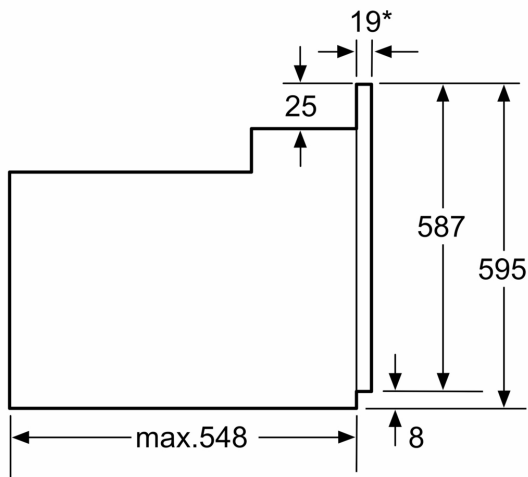

Tekniska data

Inbyggd / fristående: Integrerat
 Integrerat ugnrensningssystem: Nej
 Nischmått (H x B x D):575-597 x 560-568 x 550 mm
 Produktmått (H x B x D):595x594x548 mm
 Emballagemått (H x B x D):680 x 655 x 680 mm
 Material kontrollpanel: lackerad metall
 Material i luckan: lackerad metall
 Material i luckan: glas
 Nettovikt: 35.1 kg
 Nettovolyum ugn:66 l
 Tillagningsslag: Varmluft skonsam, Varmluft, Över-/undervärme,
 Varmluftsgrill, Variogrill stor
 Temperaturreglering: Mekanisk
 Anslutningskabelns längd: 120.0 cm
 EAN kod:4242005047246
 Antal hålrum - NY (2010/30/EC): 1
 Energiklass: A
 Energiförbrukning per cykel, konventionell - NY (2010/30/EC): .. 0.98
 kWh/cycle
 Energiförbrukning per cykel, forcerad luftkonvektion - NY
 (2010/30/EC):0.79 kWh/cycle
 Energieffektivitetsindex (2010/30/EC): 95.2 %
 Anslutningseffekt: 3300 W
 Säkringsskydd: 16 A
 Spänning: 220-240 V
 Frekvens:60; 50 Hz
 Elkontakt: Jordad stickkontakt
 Medföljande tillbehör: 2 x Bakplåt i emalj, 1 x Grillgaller, 1 x
 Långpanna

**Serie 2, Inbyggadsugn, 60 x 60 cm,
Vit
HBF113BV1S**

* 20 mm för metallfronter

Mått i mm

* 20 mm för metallfronter

Mått i mm

* Vid metallfront 20 mm

Mått i mm