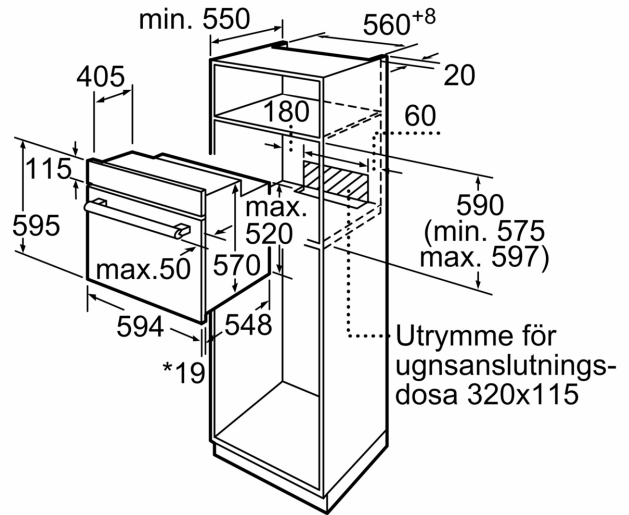

Tekniska data

Inbyggd / fristående: Integrerat
 Integrerat ugnrensningssystem: Nej
 Nischmått (H x B x D):575-597 x 560-568 x 550 mm
 Produktmått (H x B x D):595x594x548 mm
 Emballagemått (H x B x D):680 x 655 x 680 mm
 Material kontrollpanel: lackerad metall
 Material i luckan: lackerad metall
 Material i luckan: glas
 Nettovikt: 35.1 kg
 Nettovolyum ugn:66 l
 Tillagningsslag: Varmluft skonsam, Varmluft, Över-/undervärme,
 Varmluftsgrill, Variogrill stor
 Temperaturreglering: Mekanisk
 Anslutningskabelns längd: 120.0 cm
 EAN kod:4242005047246
 Antal hålrum - NY (2010/30/EC): 1
 Energiklass: A
 Energiförbrukning per cykel, konventionell - NY (2010/30/EC): .. 0.98
 kWh/cycle
 Energiförbrukning per cykel, forcerad luftkonvektion - NY
 (2010/30/EC):0.79 kWh/cycle
 Energieffektivitetsindex (2010/30/EC): 95.2 %
 Anslutningseffekt: 3300 W
 Säkringsskydd: 16 A
 Spänning: 220-240 V
 Frekvens:60; 50 Hz
 Elkontakt: Jordad stickkontakt
 Medföljande tillbehör: 2 x Bakplåt i emalj, 1 x Grillgaller, 1 x
 Långpanna

Miljö och Säkerhet

- Övriga säkerhetsfunktioner: barnspärr för ugnsfunktioner, mekanisk luckspärr
- Energiklass (enligt EU Nr. 65/2014): A
- Energiförbrukning standarddrift: 0.98 kWh
- Energiförbrukning varmluftsdraft: 0.79 kWh
- Antal ugnsutrymmen: 1 Värmekälla: elektrisk Ugnsutrymmets volym: 66 l

**Serie 2, Inbyggadsugn, 60 x 60 cm,
Vit
HBF113BV1S**

* 20 mm för metallfronter

Mått i mm

* 20 mm för metallfronter

Mått i mm

* Vid metallfront 20 mm

Mått i mm