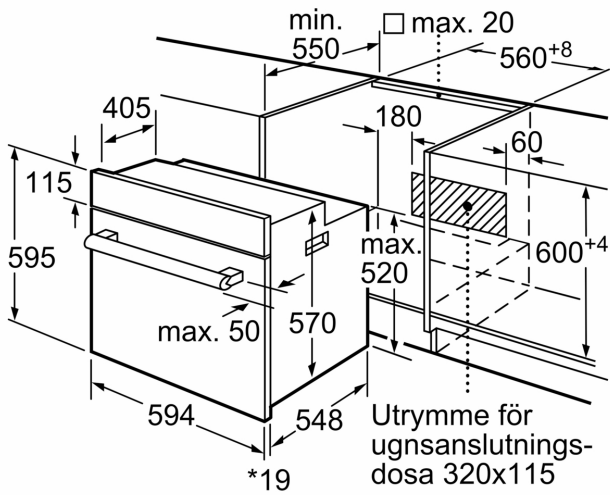

Tekniska data

Inbyggd / fristående: Integrerat
 Integrerat ugnrensningssystem: Nej
 Nischmått (H x B x D):575-597 x 560-568 x 550 mm
 Produktmått (H x B x D):595x594x548 mm
 Emballagemått (H x B x D):680 x 655 x 680 mm
 Material kontrollpanel: lackerad metall
 Material i luckan: lackerad metall
 Material i luckan: glas
 Nettovikt: 35.1 kg
 Nettovolyum ugn:66 l
 Tillagningsslag: Varmluft skonsam, Varmluft, Över-/undervärme,
 Varmluftsgrill, Variogrill stor
 Temperaturreglering: Mekanisk
 Anslutningskabelns längd: 120.0 cm
 EAN kod:4242005047246
 Antal hålrum - NY (2010/30/EC): 1
 Energiklass: A
 Energiförbrukning per cykel, konventionell - NY (2010/30/EC): .. 0.98
 kWh/cycle
 Energiförbrukning per cykel, forcerad luftkonvektion - NY
 (2010/30/EC):0.79 kWh/cycle
 Energieffektivitetsindex (2010/30/EC): 95.2 %
 Anslutningseffekt: 3300 W
 Säkringsskydd: 16 A
 Spänning: 220-240 V
 Frekvens:60; 50 Hz
 Elkontakt: Jordad stickkontakt
 Medföljande tillbehör: 2 x Bakplåt i emalj, 1 x Grillgaller, 1 x
 Långpanna

- Inbyggnadsugn med 5 Uppvärmingsmetoder: 3D varmluft plus, över-/undervärme, varmluftgrill, skonsam varmluft, stor variogrill
- Temperaturintervall 50 °C - 270 °C
- Volym: 66 l

Komfort

- Elektronisk klocka
- Snabbuppvärmning: Snabbstart
- Halogenbelysning
- Extrastort ugnsutrymme i emalj
- Invändig helglaslucka
- Kan kompletteras med teleskopskenor som finns som tillbehör

**Serie 2, Inbyggadsugn, 60 x 60 cm,
Vit
HBF113BV1S**

* 20 mm för metallfronter

Mått i mm

* 20 mm för metallfronter

Mått i mm

* Vid metallfront 20 mm

Mått i mm