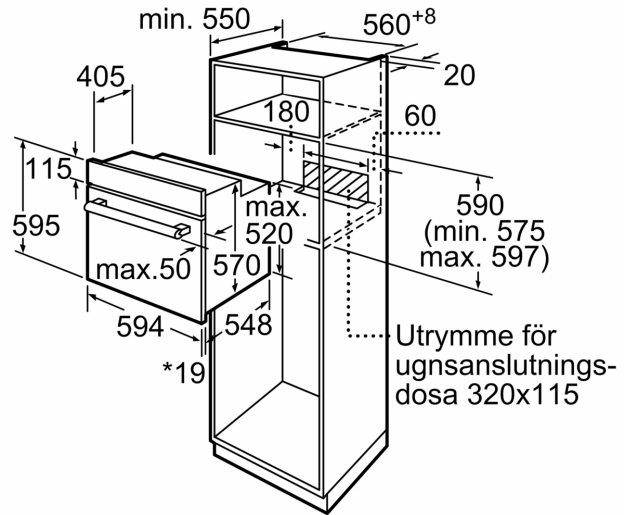

- 3 st: CoolTouch dörr
- Övriga säkerhetsfunktioner: barnspärr för ugnsfunktioner

Teknisk info

- Sladdlängd: 120 cm
- Anslutningsvärde el totalt: 3.3 kW; Spänning 220-240 V
- Energiklass (enligt EU Nr. 65/2014): A
- Energiförbrukning standarddrift: 0.98 kWh
- Energiförbrukning varmluftsdraft: 0.79 kWh
- Antal ugnsutrymmen: 1 Värmekälla: elektrisk Ugnsutrymmets volym: 66 l

Mått:

- Mått (HxBxD): 595 mm x 594 mm x 548 mm
- Nisch mått (HxBxD): 575 mm - 597 mm x 560 mm - 568 mm x 550 mm
- För mått se måttskiss

**Serie 2, Inbyggadsugn, 60 x 60 cm,
Svart
HBF133BA0**

* 20 mm för metallfronter

Mått i mm

* 20 mm för metallfronter

Mått i mm

* Vid metallfront 20 mm

Mått i mm