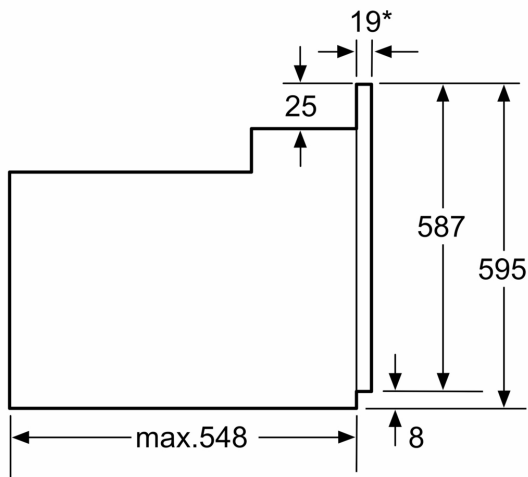

Tekniska data

Inbyggd / fristående: Inbyggd
 Integrerat ugnrensningssystem: EcoClean program
 Nischmått (H x B x D): 575-597 x 560-568 x 550 mm
 Produktmått (H x B x D): 595x594x548 mm
 Emballagemått (H x B x D): 680 x 655 x 680 mm
 Material kontrollpanel: lackerad metall
 Material i luckan: glas
 Nettovikt: 32.0 kg
 Nettovolym ugn: 66 l
 Tillagningsmetod: Varmluft skonsam, Varmluft, Över-/undervärme, Varmluftsgrill, Variogrill stor
 Temperaturreglering: Mekanisk
 Anslutningskabelns längd: 120.0 cm
 EAN kod: 4242005192373
 Antal hålrum - NY (2010/30/EC): 1
 Energiklass: A
 Energiförbrukning per cykel, konventionell - NY (2010/30/EC): .. 0.98 kWh/cycle
 Energiförbrukning per cykel, forcerad luftkonvektion - NY (2010/30/EC): 0.79 kWh/cycle
 Energieffektivitetsindex (2010/30/EC): 95.2 %
 Anslutningseffekt: 3300 W
 Säkringsskydd: 16 A
 Spänning: 220-240 V
 Frekvens: 50-60 Hz
 Elkontakt: Jordad stickkontakt
 Medföljande tillbehör: 1 x Grillgaller, 1 x Långpanna

- 3 st: CoolTouch dörr
- Övriga säkerhetsfunktioner: barnspärr för ugnsfunktioner

Teknisk info

- Sladdlängd: 120 cm
- Anslutningsvärde el totalt: 3.3 kW; Spänning 220-240 V
- Energiklass (enligt EU Nr. 65/2014): A
- Energiförbrukning standarddrift: 0.98 kWh
- Energiförbrukning varmluftsdraft: 0.79 kWh
- Antal ugnsutrymmen: 1 Värmekälla: elektrisk Ugnsutrymmets volym: 66 l

Mått:

- Mått (HxBxD): 595 mm x 594 mm x 548 mm
- Nisch mått (HxBxD): 575 mm - 597 mm x 560 mm - 568 mm x 550 mm
- För mått se måttskiss

**Serie 2, Inbyggadsugn, 60 x 60 cm,
Svart
HBF133BA0**

* 20 mm för metallfronter

Mått i mm

* 20 mm för metallfronter

Mått i mm

* Vid metallfront 20 mm

Mått i mm