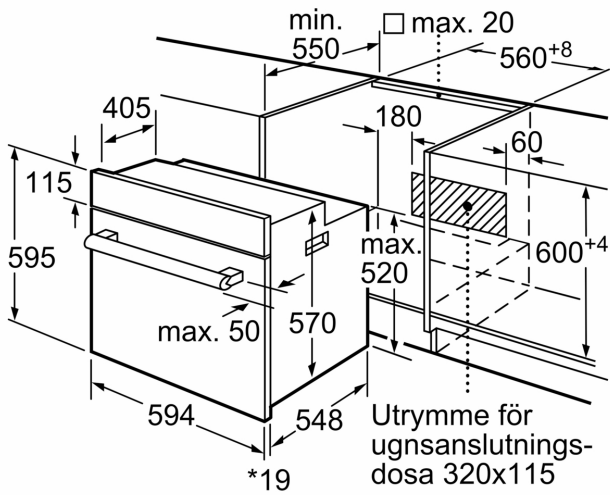

- 3 st: CoolTouch dörr
- Övriga säkerhetsfunktioner: barnspärr för ugnsfunktioner

Teknisk info

- Sladdlängd: 120 cm
- Anslutningsvärde el totalt: 3.3 kW; Spänning 220-240 V
- Energiklass (enligt EU Nr. 65/2014): A
- Energiförbrukning standarddrift: 0.98 kWh
- Energiförbrukning varmluftsdraft: 0.79 kWh
- Antal ugnsutrymmen: 1 Värmekälla: elektrisk Ugnsutrymmets volym: 66 l

Mått:

- Mått (HxBxD): 595 mm x 594 mm x 548 mm
- Nisch mått (HxBxD): 575 mm - 597 mm x 560 mm - 568 mm x 550 mm
- För mått se måttskiss

**Serie 2, Inbyggadsugn, 60 x 60 cm,
Svart
HBF133BA0**

* 20 mm för metallfronter