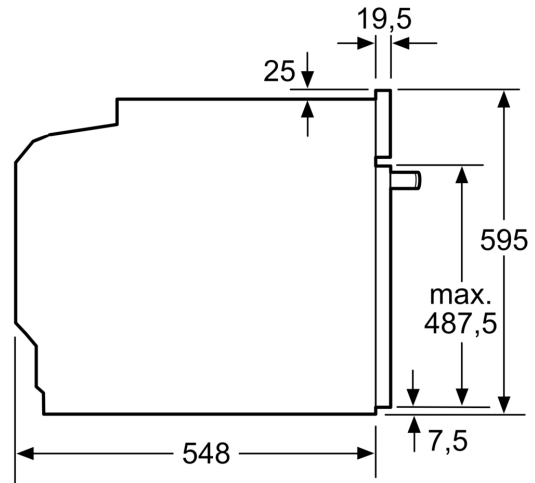

restvärmeindikation, säkerhetsavstängning för ugn, luckströmbrytare, elektroniskt dörrlås, door lock mechanical, optional

Teknisk info

- Sladdlängd: 120 cm
- Anslutningsvärde el totalt: 3.6 kW; Spänning 220-240 V
- Energiklass (enligt EU Nr. 65/2014): A+
- Energiförbrukning standarddrift: 0.94 kWh
- Energiförbrukning varmluftsdraft: 0.69 kWh
- Antal ugnstrymmen: 1 Värmekälla: elektrisk Ugnstrymmens volym: 71 l

Mått:

- Mått (HxBxD): 595 mm x 594 mm x 548 mm
- Nisch mått (HxBxD): 585 mm - 595 mm x 560 mm - 568 mm x 550 mm
- För mått se måttskiss
- Vi rekommenderar att du väljer kompletterande produkter från SER6, för att försäkra dig om en optimal designkombination av dina inbyggda vitvaror.

**Serie 6, Inbyggadsugn, 60 x 60 cm,
Svart
HBG578EB7**

Mått i mm

Mått i mm

Mått i mm

A: 19,5 mm
B: Utrymme för enhetsanslutning 320 x 115 mm

Inbyggnad med håll.

Avstånd min.:
Induktionshäll: 5 mm
Gashäll: 5 mm
Elhäll: 2 mm

Mått i mm