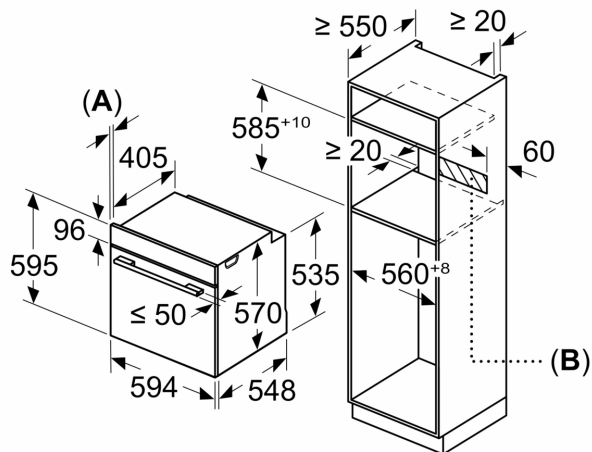

Mått:

- Mått (HxBxD): 595 mm x 594 mm x 548 mm
- Nisch mått (HxBxD): 585 mm - 595 mm x 560 mm - 568 mm x 550 mm
- För mått se måttskiss
- Vi rekommenderar att du väljer kompletterande produkter från SER6, för att försäkra dig om en optimal designkombination av dina inbyggda vitvaror.

**Serie 6, Inbyggadsugn, 60 x 60 cm,
Svart
HBG578EB7**

Mått i mm

Mått i mm

Mått i mm

A: 19,5 mm
B: Utrymme för enhetsanslutning 320 x 115 mm

Inbyggnad med håll.

Avstånd min.:
Induktionshäll: 5 mm
Gashäll: 5 mm
Elhäll: 2 mm

Mått i mm