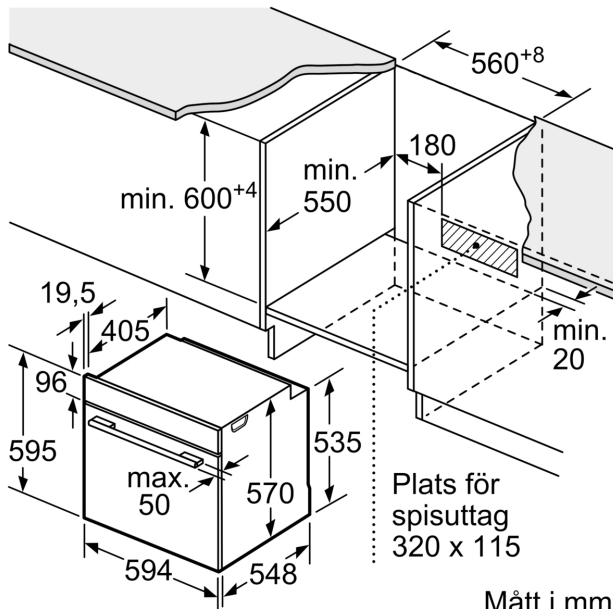

restvärmeindikation, säkerhetsavstängning för ugn, luckströmbrytare, elektroniskt dörrlås, door lock mechanical, optional

Teknisk info

- Sladdlängd: 120 cm
- Anslutningsvärde el totalt: 3.6 kW; Spänning 220-240 V
- Energiklass (enligt EU Nr. 65/2014): A+
- Energiförbrukning standarddrift: 0.94 kWh
- Energiförbrukning varmluftsdraft: 0.69 kWh
- Antal ugnstrymmen: 1 Värmekälla: elektrisk Ugnstrymmens volym: 71 l

Mått:

- Mått (HxBxD): 595 mm x 594 mm x 548 mm
- Nisch mått (HxBxD): 585 mm - 595 mm x 560 mm - 568 mm x 550 mm
- För mått se måttskiss
- Vi rekommenderar att du väljer kompletterande produkter från SER6, för att försäkra dig om en optimal designkombination av dina inbyggda vitvaror.

**Serie 6, Inbyggadsugn, 60 x 60 cm,
Svart
HBG578EB7**

Mått i mm

Mått i mm

Mått i mm

A: 19,5 mm
B: Utrymme för enhetsanslutning 320 x 115 mm

Inbyggnad med håll.

Avstånd min.:
Induktionshäll: 5 mm
Gashäll: 5 mm
Elhäll: 2 mm

Mått i mm