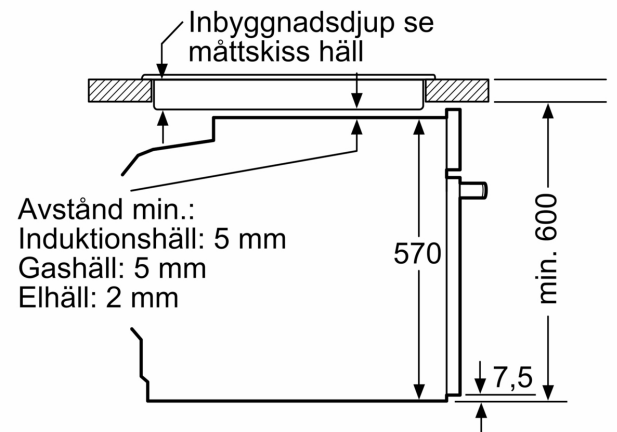

Mått:

- Mått (HxBxD): 595 mm x 594 mm x 548 mm
- Nisch mått (HxBxD): 585 mm - 595 mm x 560 mm - 568 mm x 550 mm
- För mått se måttskiss
- Vi rekommenderar att du väljer kompletterande produkter från SER6, för att försäkra dig om en optimal designkombination av dina inbyggda vitvaror.

**Serie 6, Inbyggadsugn, 60 x 60 cm,
Svart
HBG578EB7**

Mått i mm

Mått i mm

Mått i mm

A: 19,5 mm
B: Utrymme för enhetsanslutning 320 x 115 mm

Inbyggnad med håll.

Avstånd min.:
Induktionshäll: 5 mm
Gashäll: 5 mm
Elhäll: 2 mm

Mått i mm