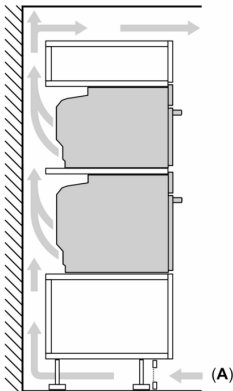

Teknisk info

- Sladdlängd: 120 cm
- Anslutningsvärde el totalt: 3.6 kW; Spänning 220-240 V
- Energiklass (enligt EU Nr. 65/2014): A+
- Energiförbrukning standarddrift:0.87 kWh
- Energiförbrukning varmluftsdraft:0.69 kWh
- Antal ugnsutrymmen: 1 Värmekälla: elektrisk Ugnsutrymmets volym:71 l

Mått:

- Mått (HxBxD): 595 mm x 594 mm x 548 mm
- Nisch mått (HxBxD): 585 mm - 595 mm x 560 mm -568 mm x 550 mm
- För mått se måttskiss

**Serie 8, Inbyggadsugn, 60 x 60 cm,
Svart
HBG7721B1**

Inbyggad av två enheter på varandra
Luftutbyte

A: Luftintag $\geq 200 \text{ cm}^2$

Mått i mm

Inbyggad av enhet
under häll kräver
följande bänkskivstjocklek
(ev. inkl. stomme).

Hälltyp	min. bänkskivstjocklek	
	ovanpåliggande	plano
Induktionshäll	37 mm	38 mm
Heltäckande induktionshäll	47 mm	48 mm
Gashäll	30 mm	38 mm
Elhäll	27 mm	30 mm