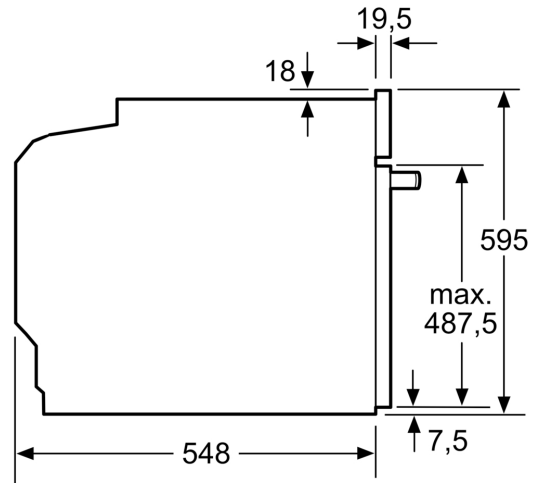

Teknisk info

- Sladdlängd: 120 cm
- Anslutningsvärde el totalt: 3.6 kW; Spänning 220-240 V
- Energiklass (enligt EU Nr. 65/2014): A+
- Energiförbrukning standarddrift:0.87 kWh
- Energiförbrukning varmluftsdraft:0.69 kWh
- Antal ugnsutrymmen: 1 Värmekälla: elektrisk Ugnsutrymmets volym:71 l

Mått:

- Mått (HxBxD): 595 mm x 594 mm x 548 mm
- Nisch mått (HxBxD): 585 mm - 595 mm x 560 mm -568 mm x 550 mm
- För mått se måttskiss

**Serie 8, Inbyggadsugn, 60 x 60 cm,
Svart
HBG7721B1**

Inbyggad av två enheter på varandra
Luftutbyte