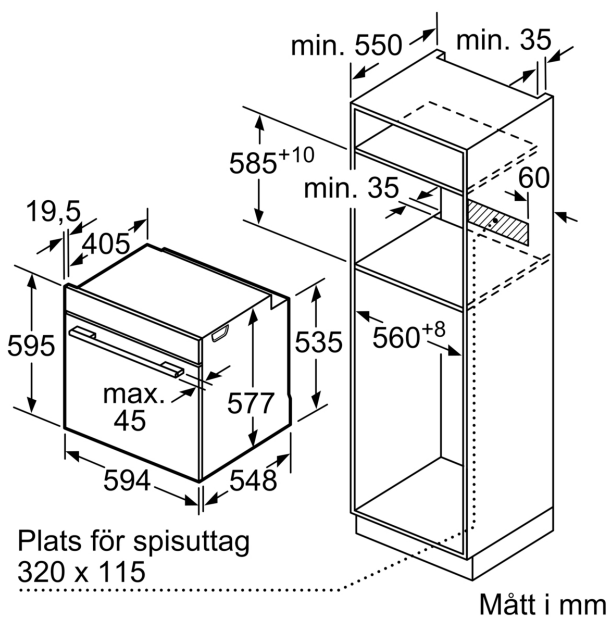

Mått:

- Mått (HxBxD): 595 mm x 594 mm x 548 mm
- Nisch mått (HxBxD): 585 mm - 595 mm x 560 mm -568 mm x 550 mm
- För mått se måttskiss

**Serie 8, Inbyggadsugn, 60 x 60 cm,
Svart
HBG7721B1**

Inbyggad av två enheter på varandra
Luftutbyte

A: Luftintag $\geq 200 \text{ cm}^2$

Mått i mm

Inbyggad av enhet
under häll kräver
följande bänkskivstjocklek
(ev. inkl. stomme).

Hälltyp	min. bänkskivstjocklek	
	ovanpåliggande	plano
Induktionshäll	37 mm	38 mm
Heltäckande induktionshäll	47 mm	48 mm
Gashäll	30 mm	38 mm
Elhäll	27 mm	30 mm