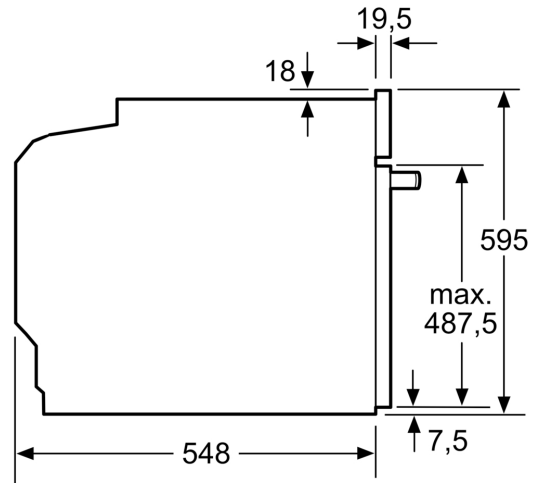

Tekniska data

Inbyggd / fristående: Inbyggd
 Integrerat ugnrensningssystem: NULL
 Nischmått (H x B x D):585-595 x 560-568 x 550 mm
 Produktmått (H x B x D):595x594x548 mm
 Emballagemått (H x B x D):670 x 670 x 680 mm
 Material kontrollpanel: glas
 Material i luckan: glas
 Nettovikt:37.6 kg
 Nettovolum ugn:71 l
 Tillagningmetod: Upptining, Air fry, Stor grill, Varmluft skonsam, Varmluft, Liten grill, Över-/undervärme, Skonsam över-/undervärme, Pizzaläge, Tillagning vid låg temperatur, Undervärme, Varmluftsgrill, Förvärmning, varmhållning
 Temperaturreglering:Elektronisk
 Anslutningskabelns längd: 120.0 cm
 EAN kod:4242005326617
 Antal hålrum - NY (2010/30/EC): 1
 Energiklass:A+
 Energiförbrukning per cykel, konventionell - NY (2010/30/EC): .. 0.87 kWh/cycle
 Energiförbrukning per cykel, forcerad luftkonvektion - NY (2010/30/EC):0.69 kWh/cycle
 Energieffektivitetsindex (2010/30/EC): 81.2 %
 Anslutningseffekt: 3600 W
 Säkringsskydd: 16 A
 Spänning:220-240 V
 Frekvens:50; 60 Hz
 Elkontakt: Jordad stickkontakt
 Medföljande tillbehör: 1 x Bakplåt i emalj, 1 x Grillgaller, 1 x Långpanna

restvärmeindikation, säkerhetsavstängning för ugn, start-/stopptangent, luckströmbrytare, elektroniskt dörrlås, door lock mechanical, optional

Teknisk info

- Sladdlängd: 120 cm
- Anslutningsvärde el totalt: 3.6 kW; Spänning 220-240 V
- Energiklass (enligt EU Nr. 65/2014): A+
- Energiförbrukning standarddrift: 0.87 kWh
- Energiförbrukning varmluftsdraft: 0.69 kWh
- Antal ugnstrymmen: 1 Värmekälla: elektrisk Ugnstrymmens volym: 71 l

Mått:

- Mått (HxBxD): 595 mm x 594 mm x 548 mm
- Nisch mått (HxBxD): 585 mm - 595 mm x 560 mm - 568 mm x 550 mm
- För mått se måttskiss

**Serie 8, Inbyggnaugsugn, 60 x 60 cm,
Svart
HBG7742B1**

Inbyggna av två enheter på varandra
Luftutbyte