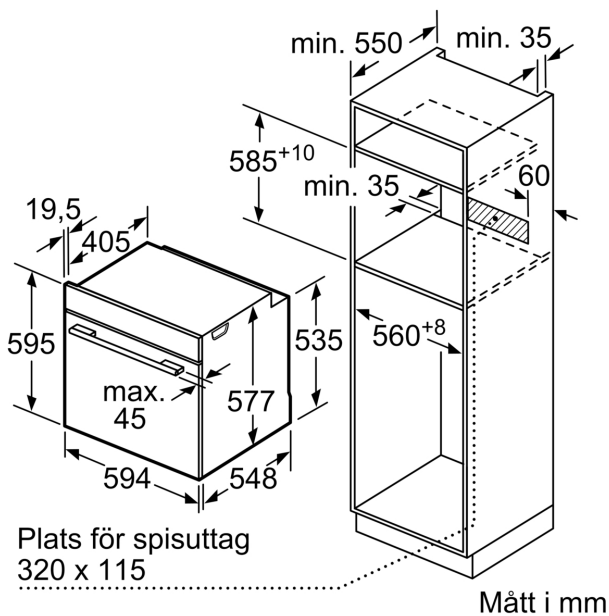

Mått:

- Mått (HxBxD): 595 mm x 594 mm x 548 mm
- Nisch mått (HxBxD): 585 mm - 595 mm x 560 mm - 568 mm x 550 mm
- För mått se måttskiss

**Serie 8, Inbyggnaugsugn, 60 x 60 cm,
Svart
HBG7742B1**

Inbyggna av två enheter på varandra
Luftutbyte

A: Luftintag $\geq 200 \text{ cm}^2$

Mått i mm

Inbyggna av enhet
under häll kräver
följande bänkskivstjocklek
(ev. inkl. stomme).

Hälltyp	min. bänkskivstjocklek	
	ovanpåliggande	plano
Induktionshäll	37 mm	38 mm
Heltäckande induktionshäll	47 mm	48 mm
Gashäll	30 mm	38 mm
Elhäll	27 mm	30 mm