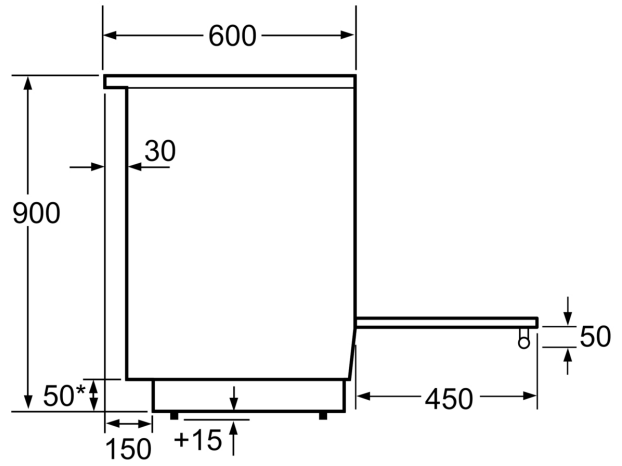

* Sockeln går att ta av

Mått i mm