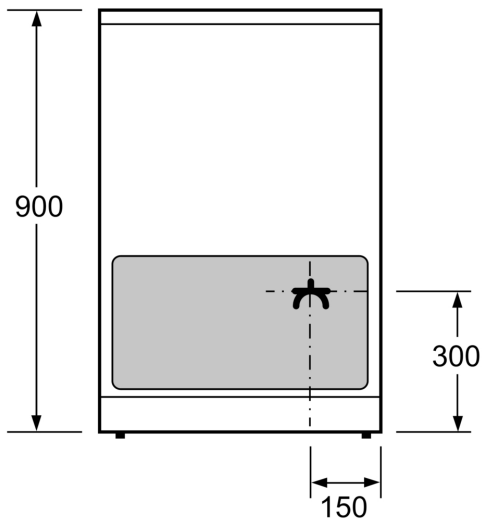

**Serie 4, Spis med induktionshäll,
Svart
HLN39A060U**