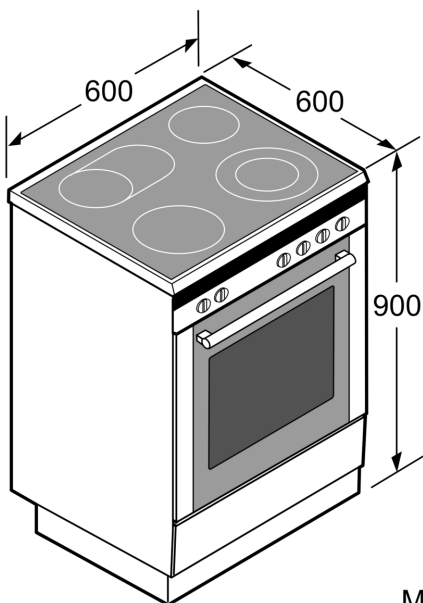

- Löstagbara ugnsstegar
- Teleskoputdrag finns som extra tillbehör

Design

- TopControl funktionsdisplay
- EasyTouch (Timer), nedsänkbara vred, cylindervred
- Mekanisk termostat, LED-display (röd)
- Invändig helglaslucka

Miljö och Säkerhet

- Säkerhet häll: 2-steps restvärmeindikering för varje kokzon
- Justerbara fötter i höjddled

**Serie 4, Spis med induktionshäll,
Svart
HLN39A060U**

Mått i mm

* Sockeln går att ta av

Mått i mm