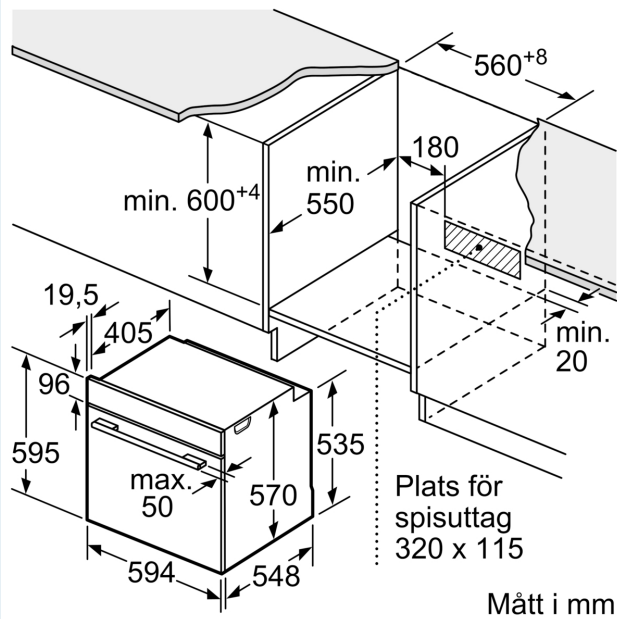

Medföljande tillbehör

- Air-Fry plåt, Bakplåt i emalj, Grillgaller, Långpanna

Miljö och Säkerhet

- Värmeskyddad ugnslucka 40° C, uppmätt vid 180° C över-/undervärme, efter 1 timme, mätpunkt mitt på ugnsluckan
- 3 st: CoolTouch dörr
- Övriga säkerhetsfunktioner: barnspärr för ugnsfunktioner,

säkerhetsavstängning för ugn, start- /stopptangent

Teknisk info

- Sladdlängd: 120 cm
- Anslutningsvärde el totalt: 3.6 kW; Spänning 220-240 V
- Energiklass (enligt EU Nr. 65/2014): A+
- Energiförbrukning standarddrift:0.94 kWh
- Energiförbrukning varmluftsdrift:0.69 kWh
- Antal ugnsutrymmen: 1 Värmekälla: elektrisk Ugnsutrymmets volym:71 l

Mått:

- Mått (HxBxD): 595 mm x 594 mm x 548 mm
- Nisch mått (HxBxD): 585 mm - 595 mm x 560 mm -568 mm x 550 mm
- För mått se måttskiss
- Vi rekommenderar att du väljer kompletterande produkter från iQ300, för att försäkra dig om en optimal designkombination av dina inbyggda vitvaror.

iQ300, Inbyggnadsugn med ångfunktion, 60 x 60 cm, Rostfritt stål
HR532GBS3

Mått i mm

A: 19,5 mm
B: Utrymme för enhetsanslutning 320 x 115 mm

Inbyggnad med häll.