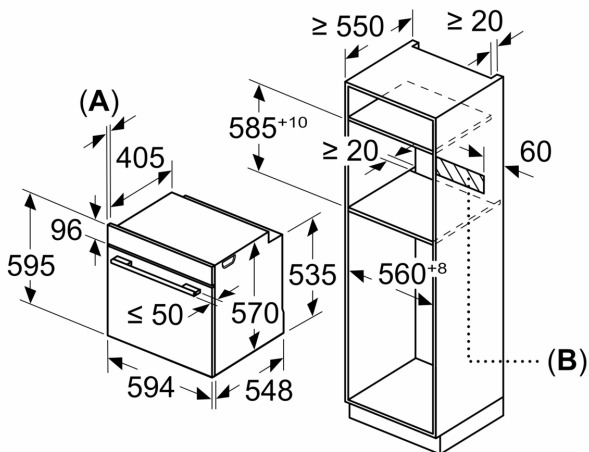

säkerhetsavstängning för ugn, start- /stopptangent

Teknisk info

- Sladdlängd: 120 cm
- Anslutningsvärde el totalt: 3.6 kW; Spänning 220-240 V
- Energiklass (enligt EU Nr. 65/2014): A+
- Energiförbrukning standarddrift:0.94 kWh
- Energiförbrukning varmluftsdrift:0.69 kWh
- Antal ugnsutrymmen: 1 Värmekälla: elektrisk Ugnsutrymmets volym:71 l

Mått:

- Mått (HxBxD): 595 mm x 594 mm x 548 mm
- Nisch mått (HxBxD): 585 mm - 595 mm x 560 mm -568 mm x 550 mm
- För mått se måttskiss
- Vi rekommenderar att du väljer kompletterande produkter från iQ300, för att försäkra dig om en optimal designkombination av dina inbyggda vitvaror.

iQ300, Inbyggnadsugn med ångfunktion, 60 x 60 cm, Rostfritt stål
HR532GBS3

Mått i mm

A: 19,5 mm
B: Utrymme för enhetsanslutning 320 x 115 mm

Inbyggnad med häll.