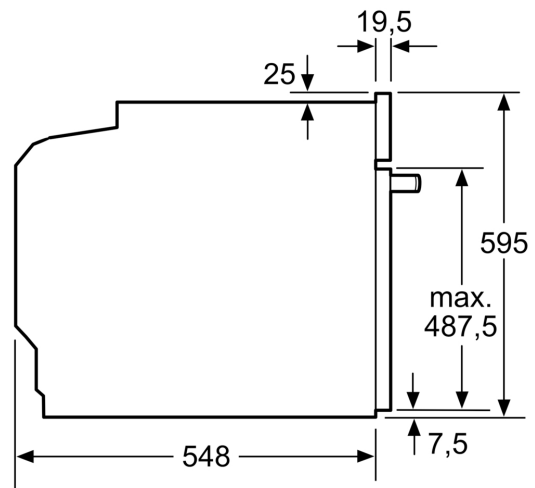

säkerhetsavstängning för ugn, start- /stopptangent

Teknisk info

- Sladdlängd: 120 cm
- Anslutningsvärde el totalt: 3.6 kW; Spänning 220-240 V
- Energiklass (enligt EU Nr. 65/2014): A+
- Energiförbrukning standarddrift:0.94 kWh
- Energiförbrukning varmluftsdrift:0.69 kWh
- Antal ugnsutrymmen: 1 Värmekälla: elektrisk Ugnsutrymmets volym:71 l

Mått:

- Mått (HxBxD): 595 mm x 594 mm x 548 mm
- Nisch mått (HxBxD): 585 mm - 595 mm x 560 mm -568 mm x 550 mm
- För mått se måttskiss
- Vi rekommenderar att du väljer kompletterande produkter från iQ300, för att försäkra dig om en optimal designkombination av dina inbyggda vitvaror.

iQ300, Inbyggnadsugn med ångfunktion, 60 x 60 cm, Rostfritt stål
HR532GBS3

Mått i mm

A: 19,5 mm
B: Utrymme för enhetsanslutning 320 x 115 mm

Inbyggnad med häll.