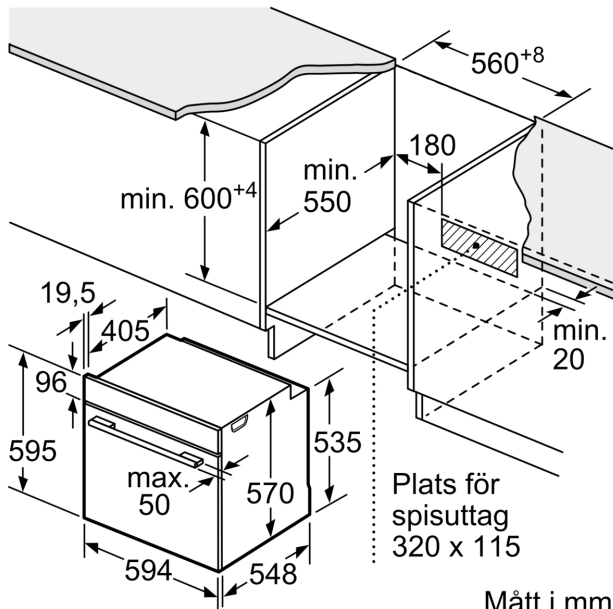

#### Mått:

- Mått (HxBxD): 595 mm x 594 mm x 548 mm
- Nisch mått (HxBxD): 585 mm - 595 mm x 560 mm - 568 mm x 550 mm
- För mått se måttskiss
- Vi rekommenderar att du väljer kompletterande produkter från SER6, för att försäkra dig om en optimal designkombination av dina inbyggda vitvaror.

**Serie 6, Inbyggadsugn med ångfunktion, 60 x 60 cm, Svart HRG578BB7**

Mått i mm

Mått i mm

Mått i mm

**A:** 19,5 mm  
**B:** Utrymme för enhetsanslutning 320 x 115 mm

Inbyggnad med håll.

Mått i mm