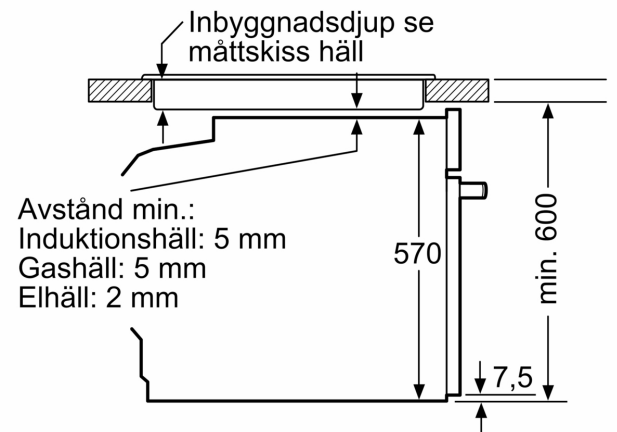

#### Mått:

- Mått (HxBxD): 595 mm x 594 mm x 548 mm
- Nisch mått (HxBxD): 585 mm - 595 mm x 560 mm - 568 mm x 550 mm
- För mått se måttskiss
- Vi rekommenderar att du väljer kompletterande produkter från SER6, för att försäkra dig om en optimal designkombination av dina inbyggda vitvaror.

**Serie 6, Inbyggadsugn med ångfunktion, 60 x 60 cm, Svart HRG578BB7**

Mått i mm

Mått i mm

Mått i mm

**A:** 19,5 mm  
**B:** Utrymme för enhetsanslutning 320 x 115 mm

Inbyggnad med håll.

Mått i mm