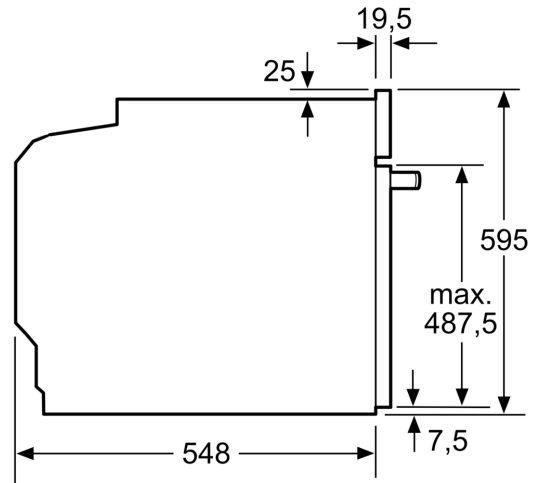

#### Teknisk info

- Sladdlängd: 120 cm
- Anslutningsvärde el totalt: 3.6 kW; Spänning 220-240 V
- Energiklass (enligt EU Nr. 65/2014): A+
- Energiförbrukning standarddrift: 0.94 kWh
- Energiförbrukning varmluftsdraft: 0.69 kWh
- Antal ugnsutrymmen: 1 Värmekälla: elektrisk Ugnsutrymmets volym: 71 l

#### Mått:

- Mått (HxBxD): 595 mm x 594 mm x 548 mm
- Nisch mått (HxBxD): 585 mm - 595 mm x 560 mm - 568 mm x 550 mm
- För mått se måttskiss
- Vi rekommenderar att du väljer kompletterande produkter från SER6, för att försäkra dig om en optimal designkombination av dina inbyggda vitvaror.

**Serie 6, Inbyggadsugn med ångfunktion, 60 x 60 cm, Svart HRG578BB7**

Mått i mm

Mått i mm

Mått i mm

**A:** 19,5 mm  
**B:** Utrymme för enhetsanslutning 320 x 115 mm

Inbyggnad med håll.

Mått i mm