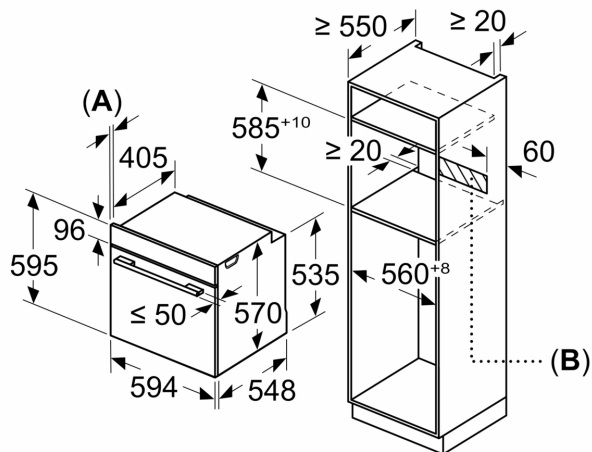

#### Mått:

- Mått (HxBxD): 595 mm x 594 mm x 548 mm
- Nisch mått (HxBxD): 585 mm - 595 mm x 560 mm - 568 mm x 550 mm
- För mått se måttskiss
- Vi rekommenderar att du väljer kompletterande produkter från SER6, för att försäkra dig om en optimal designkombination av dina inbyggda vitvaror.

**Serie 6, Inbyggadsugn med ångfunktion, 60 x 60 cm, Svart HRG578BB7**

Mått i mm

Mått i mm

Mått i mm

**A:** 19,5 mm  
**B:** Utrymme för enhetsanslutning 320 x 115 mm

Inbyggnad med håll.

Mått i mm