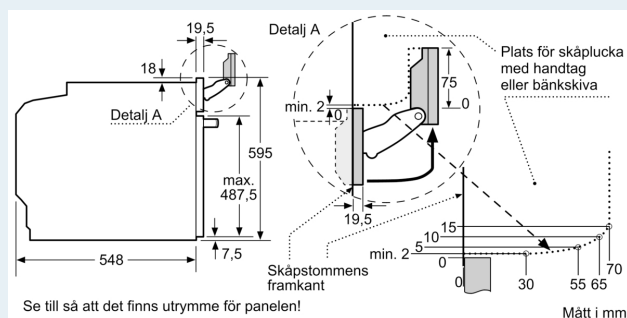

Teknisk info

- Sladdlängd: 120 cm
- Anslutningsvärde el totalt: 3.6 kW; Spänning 220-240 V
- Energiklass (enligt EU Nr. 65/2014): A+
- Energiförbrukning standarddrift: 0.87 kWh
- Energiförbrukning varmluftsdraft: 0.69 kWh
- Antal ugnsutrymmen: 1 Värmekälla: elektrisk Ugnsutrymmets volym: 71 l

Mått:

- Mått (HxBxD): 595 mm x 594 mm x 548 mm
- Nisch mått (HxBxD): 585 mm - 595 mm x 560 mm - 568 mm x 550 mm
- För mått se måttskiss

iQ700, Inbyggnadsugn med fullSteam, 60 x 60 cm, Svart HS736G1B1

Måttskisser

Inbyggnad av två enheter på varandra

Luftutbyte

A: Luftintag $\geq 200 \text{ cm}^2$

Inbyggnad av enhet under häll kräver följande bänkskivstjocklek (ev. inkl. stomme).

Hälltyp	min. bänkskivstjocklek	
	ovanpåliggande	plano
Induktionshäll	37 mm	38 mm
Heltäckande induktionshäll	47 mm	48 mm
Gashäll	30 mm	38 mm
Elhäll	27 mm	30 mm