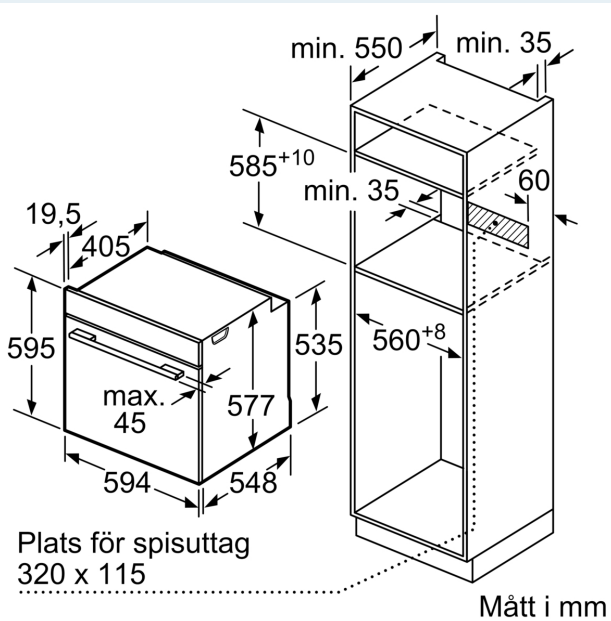

Beskrivning

Tekniska data

Inbyggd / fristående:	Inbyggda
Lucköppning:	Nedfällbar
Nischmått (H x B x D):	585-595 x 560-568 x 550 mm
Mått:	595x594x548 mm
Emballagemått (H x B x D):	675 x 660 x 690 mm
Material kontrollpanel:	glas
Material i luckan:	glas
Nettovikt:	38.9 kg
Anslutningskabelns längd:	120.0 cm
EAN kod:	4242003902509
Säkringsskydd:	16 A
Spänning:	220-240 V
Frekvens:	50; 60 Hz
Elkontakt:	Jordad stickkontakt
Användbar ugnsvolym:	71 l
Energiklass:	A+: effektiv
Energiförbrukning per cykel, konventionell - NY (2010/30/EC):	0.87 kWh/cycle
Energiförbrukning per cykel, forcerad luftkonvektion - NY (2010/30/EC):	0.69 kWh/cycle
Energieffektivitetsindex (2010/30/EC):	81.2 %
Medföljande tillbehör:	1 x Bakplåt i emalj, 1 x Galler, 1 x Långpanna, 1 x Ångbehållare, perforerad, storlek M, 1 x Ångbehållare, perforerad, storlek M

Mått:

- Mått (HxBxD): 595 mm x 594 mm x 548 mm
- Nisch mått (HxBxD): 585 mm - 595 mm x 560 mm - 568 mm x 550 mm
- För mått se måttskiss

iQ700, Inbyggnadsugn med fullSteam, 60 x 60 cm, Svart HS736G1B1

Måttskisser

Inbyggnad av två enheter på varandra

Luftutbyte

A: Luftintag $\geq 200 \text{ cm}^2$

Inbyggnad av enhet under häll kräver följande bänkskivstjocklek (ev. inkl. stomme).

Hälltyp	min. bänkskivstjocklek	
	ovanpåliggande	plano
Induktionshäll	37 mm	38 mm
Heltäckande induktionshäll	47 mm	48 mm
Gashäll	30 mm	38 mm
Elhäll	27 mm	30 mm

Måttskisser