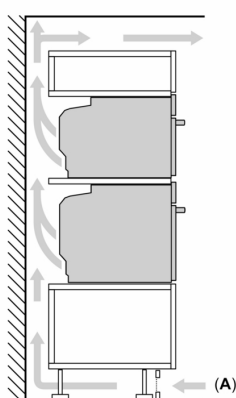

Mått:

- Mått (HxBxD): 595 mm x 594 mm x 548 mm
- Nisch mått (HxBxD): 585 mm - 595 mm x 560 mm - 568 mm x 550 mm
- För mått se måttskiss

iQ700, Inbyggnadsugn med fullSteam, 60 x 60 cm, Svart HS736G1B1

Måttskisser

Inbyggnad av två enheter på varandra

Luftutbyte

A: Luftintag $\geq 200 \text{ cm}^2$

Inbyggnad av enhet under häll kräver följande bänkskivstjocklek (ev. inkl. stomme).

Hälltyp	min. bänkskivstjocklek	
	ovanpåliggande	plano
Induktionshäll	37 mm	38 mm
Heltäckande induktionshäll	47 mm	48 mm
Gashäll	30 mm	38 mm
Elhäll	27 mm	30 mm