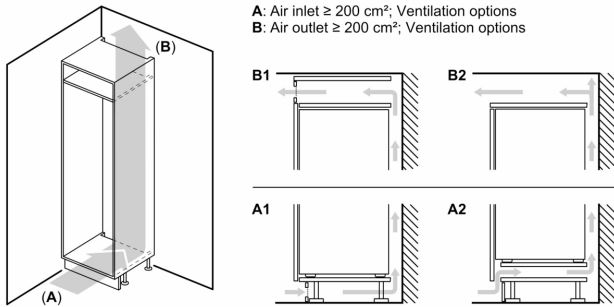

**Serie 4, Integrerad kyl/frys, 193.5 x
69.1 cm, Glidskenor
KBN96VSE0**