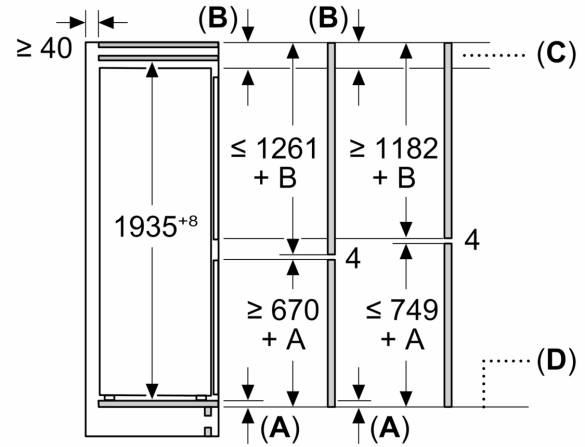

**Serie 4, Integrerad kyl/frys, 193.5 x
69.1 cm, Glidskenor
KBN96VSE0**

Mått i mm

C: Frontpanel överhäng

D: Frontpanelens underkant

Mått i mm

Mått i mm