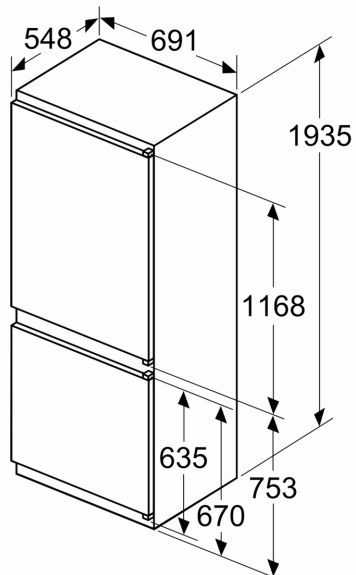

### Mått

- Mått: H 194 x B 69 x D 55 cm
- Nischmått (H x B x T): 194.0 cm x 71.0 cm x 56.0 cm

### Teknisk information

- Dörrhängning höger, omhängbar
- Ställbara fötter framtill, hjul baktill
- Längd på elsladd: 230 cm
- Klimatklass: SN-ST

**Serie 4, Integrerad kyl/frys, 193.5 x  
69.1 cm, Glidskenor  
KBN96VSE0**

Mått i mm

C: Frontpanel överhäng

D: Frontpanelens underkant

Mått i mm

Mått i mm