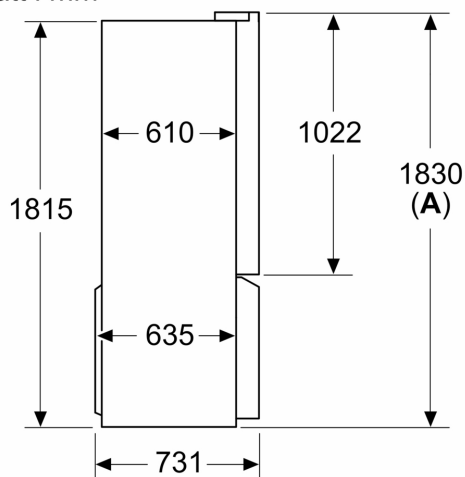

Teknisk information

- 4 hjul gör transporten enklare, 3 av dem kan höjdstjusteras.
- Klimatklass: SN-T
- Spänning: 220 - 240 V
- Anslutningslängd: 300 cm
- Längd på elsladd:240 cm

Mått

- Mått: H 183 x B 91 x D 73 cm

**iQ700, Fristående kyl/frys, 183 x 90.5 cm, Borstat svart stål med antiFingerprint
KF96DPXEA**

Mått i mm

A: Fronten går att justera 1830–1847 mm med främre nivelleringsfötterna helt utdragna

Mått i mm

Mått i mm