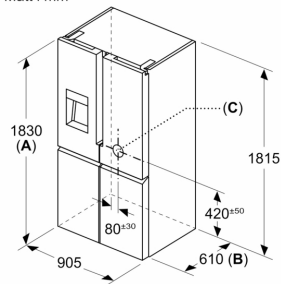

**iQ700, Fristående kyl/frys, 183 x 90.5 cm, Borstat svart stål med antiFingerprint
KF96DPXEA**

Mått i mm

A: Fronten går att justera 1830–1847 mm med främre nivelleringsfötterna helt utdragna

Mått i mm

Mått i mm

A	a	b
≤ 600	0	0
600 < A ≤ 650	45	45
650 < A ≤ 700	60	60
> 700	239	239

A: Stom- och bänkskivsdjup

B: Vägg
Lådorna går att dra ut och ta ur med 90°-öppnad lucka

Mått i mm

A: Fronten går att justera 1830–1847 mm med främre nivelleringsfötterna helt utdragna
B: Lägg till 25 mm för fasta distanser baktill
C: Placering av vattenanslutningen