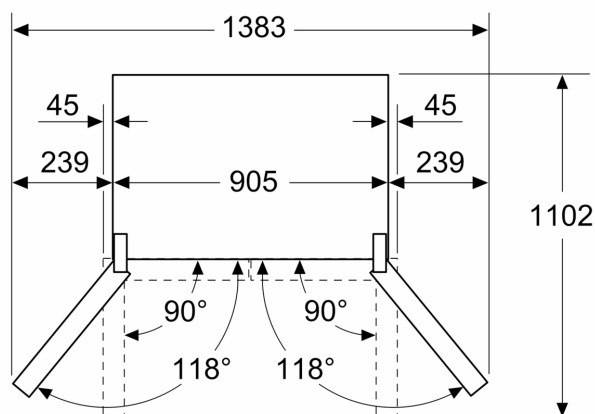

Teknisk information

- 4 hjul gör transporten enklare, 3 av dem kan höjdstjusteras.
- Klimatklass: SN-T
- Spänning: 220 - 240 V
- Anslutningslängd: 300 cm
- Längd på elsladd:240 cm

Mått

- Mått: H 183 x B 91 x D 73 cm

**iQ700, Fristående kyl/frys, 183 x 90.5 cm, Borstat svart stål med antiFingerprint
KF96DPXEA**

Mått i mm

A: Fronten går att justera 1830–1847 mm med främre nivelleringsfötterna helt utdragna

Mått i mm

Mått i mm