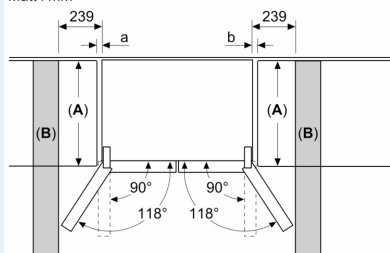

**iQ700, Fristående kyl/frys, 183 x 90.5 cm, Borstat svart stål med antiFingerprint
KF96DPXEA**

Mått i mm

A: Fronten går att justera 1830–1847 mm med främre nivelleringsfötterna helt utdragna

Mått i mm

Mått i mm

A	a	b
≤ 600	0	0
600 < A ≤ 650	45	45
650 < A ≤ 700	60	60
> 700	239	239

A: Stom- och bänkskivsdjup

B: Vägg
Lådorna går att dra ut och ta ur med 90°-öppnad lucka

Mått i mm

A: Fronten går att justera 1830–1847 mm med främre nivelleringsfötterna helt utdragna
B: Lägg till 25 mm för fasta distanser baktill
C: Placering av vattenanslutningen