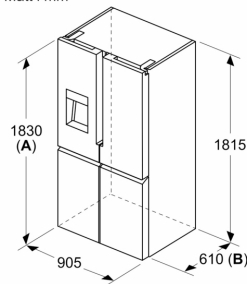

Mått i mm

A: Fronten går att justera 1830–1847 mm med främre nivelleringsfötterna helt utdragna

Mått i mm

Mått i mm

A	a	b
≤ 600	0	0
600 < A ≤ 650	45	45
650 < A ≤ 700	60	60
> 700	239	239

A: Stom- och bänkskivsdjup

B: Vägg
Lådorna går att dra ut och ta ur med 90°-öppnad lucka

Mått i mm

A: Fronten går att justera 1830–1847 mm med främre nivelleringsfötterna helt utdragna
B: Lägg till 25 mm för fasta distanser baktill