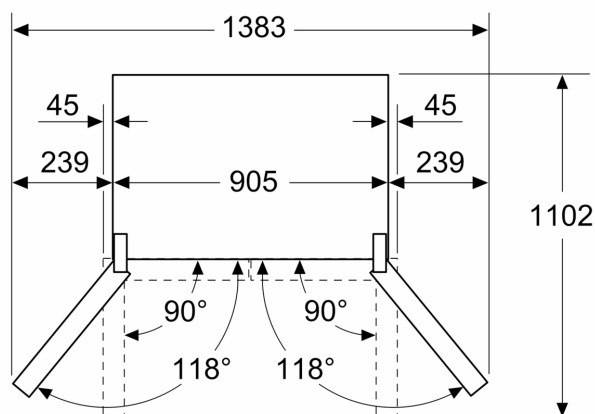

Teknisk information

- 4 hjul gör transporten enklare, 3 av dem kan höjjusteras.
- Klimatklass: SN-T
- Spänning: 220 - 240 V
- Längd på elsladd:240 cm

Mått

- Mått: H 183 x B 91 x D 73 cm

**iQ500, Fristående kyl/frys, 183 x 90.5 cm, Borstat stål med antiFingerprint
KF96IAPEA**

Mått i mm

A: Fronten går att justera 1830–1847 mm med främre nivelleringsfötterna helt utdragna

Mått i mm

Mått i mm

A	a	b
≤ 600	0	0
600 < A ≤ 650	45	45
650 < A ≤ 700	60	60
> 700	239	239

A: Stom- och bänkskivsdjup

B: Vägg
Lådorna går att dra ut och ta ur med 90°-öppnad lucka

Mått i mm

A: Fronten går att justera 1830–1847 mm med främre nivelleringsfötterna helt utdragna
B: Lägg till 25 mm för fasta distanser baktill