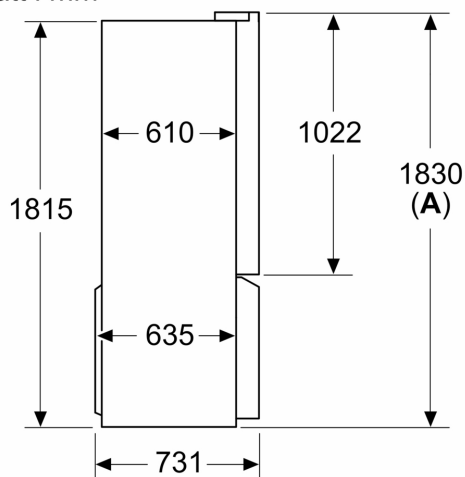

Teknisk information

- 4 hjul gör transporten enklare, 3 av dem kan höjjusteras.
- Klimatklass: SN-T
- Spänning: 220 - 240 V
- Längd på elsladd:240 cm

Mått

- Mått: H 183 x B 91 x D 73 cm

**iQ500, Fristående kyl/frys, 183 x 90.5 cm, Borstat stål med antiFingerprint
KF96IAPEA**

Mått i mm

A: Fronten går att justera 1830–1847 mm med främre nivelleringsfötterna helt utdragna

Mått i mm

Mått i mm

A	a	b
≤ 600	0	0
600 < A ≤ 650	45	45
650 < A ≤ 700	60	60
> 700	239	239

A: Stom- och bänkskivsdjup