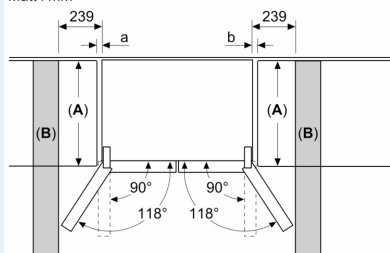

Mått i mm

A: Fronten går att justera 1830–1847 mm med främre nivelleringsfötterna helt utdragna

Mått i mm

Mått i mm

A	a	b
≤ 600	0	0
600 < A ≤ 650	45	45
650 < A ≤ 700	60	60
> 700	239	239

A: Stom- och bänkskivsdjup

B: Vägg
Lådorna går att dra ut och ta ur med 90°-öppnad lucka

Mått i mm

A: Fronten går att justera 1830–1847 mm med främre nivelleringsfötterna helt utdragna
B: Lägg till 25 mm för fasta distanser baktill