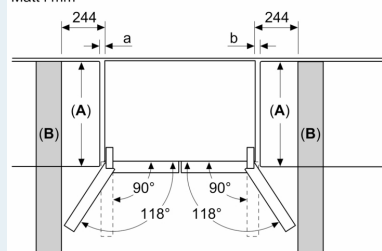

Mått i mm

**A:** Fronten går att justera från 1830 till 1847 mm med främre nivelleringsfötterna helt utdragna

**B:** Lägg till 25 mm för fasta distanser baktill

Mått i mm

Mått i mm

A	a	b
≤ 600	0	0
600 < A ≤ 650	50	50
650 < A ≤ 700	65	65
> 700	244	244

**A:** Stom- och bänkskivdjup

**B:** Vegg  
Lådorna går att dra ut och ta ur med 90°-öppnad lucka