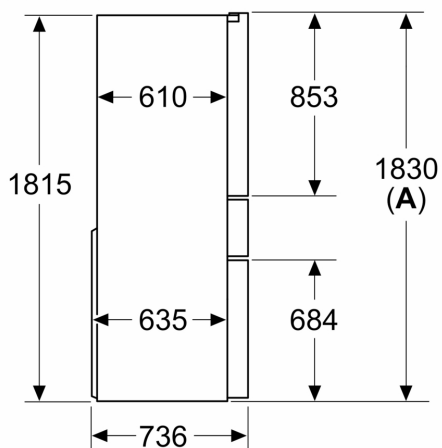

**iQ700, Kyl/frys med french door,
glasdörrar , 183 x 90.5 cm, Svart
KF96RSBEA**

Mått i mm

A: Fronten går att justera från 1830 till 1847 mm med främre nivelleringsfötterna helt utdragna

Mått i mm