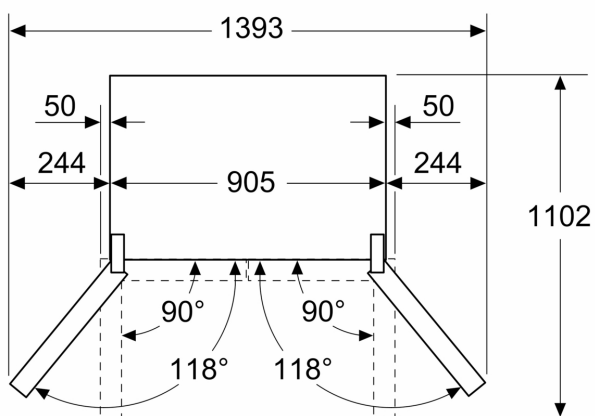

### Mått

- Mått: H 183 x B 91 x D 74 cm

- Spänning: 220 - 240 V

**iQ700, Kyl/frys med french door,  
glasdörrar , 183 x 90.5 cm, Svart  
KF96RSBEA**

Mått i mm

**A:** Fronten går att justera från 1830 till 1847 mm med främre nivelleringsfötterna helt utdragna

Mått i mm

**A:** Fronten går att justera från 1830 till 1847 mm med främre nivelleringsfötterna helt utdragna

**B:** Lägg till 25 mm för fasta distanser baktill

Mått i mm

Mått i mm

A	a	b
≤ 600	0	0
600 < A ≤ 650	50	50
650 < A ≤ 700	65	65
> 700	244	244