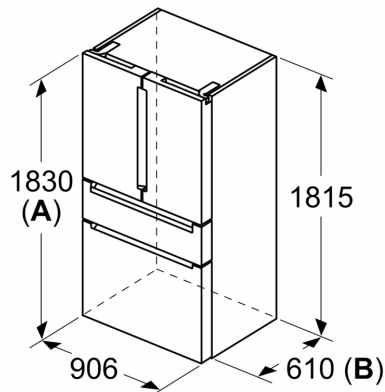

A: Fronten går att justera från 1830 till 1847 mm med främre nivelleringsfötterna helt utdragna

B: Lägg till 25 mm för fasta distanser baktill

Mått i mm