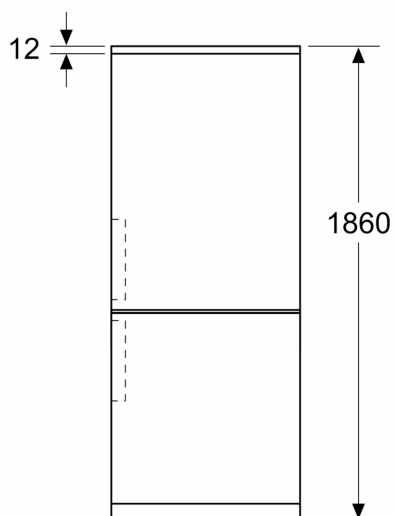

#### Tekniska data

Energiklass <sup>1</sup> :	..... C
Genomsnittlig årlig energiförbrukning i kilowattimmar (kWh/a):	159 kWh/annum
Frysackens totala volym:	..... 103 l
Kylfackens totala volym:	..... 218 l
Ljudnivå, dB:	..... 35 dB(A) re 1pW
Ljudnivåklass:	..... B
Inbyggd / fristående:	..... Fristående
Möjlighet för dekorpanel:	..... Går ej att montera
Höjd:	..... 1860 mm
Bredd:	..... 600 mm
Djup:	..... 665 mm
Nettovikt:	..... 66.1 kg
EAN kod:	..... 4242003941041
Säkringsskydd:	..... 10 A
Dörrhängning:	..... Höger, omhängbar
Spänning:	..... 220-240 V
Frekvens:	..... 50 Hz
Anslutningskabelns längd:	..... 225 cm
Antal kompressorer:	..... 1
Antalet separata kylsystem:	..... 2
Fläkt i kylan:	..... Nej
Omhängbar dörr:	..... Ja
Antal flyttbara hyllor:	..... 2
Flaskhylla/Flaskhyllor:	..... Ja
Automatisk avfrostning:	..... Kyl och frys
Typ av installation:	..... Fristående

### Måttskisser

Mått i mm

Mått i mm

Mått i mm