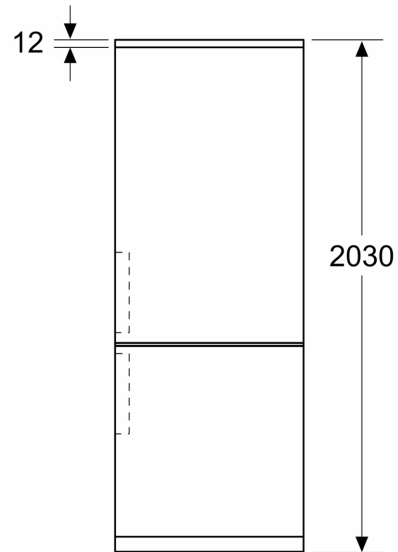

Beskrivning

Tekniska data

Energiklass ¹ : C
Genomsnittlig årlig energiförbrukning i kilowattimmar (kWh/a):	162 kWh/annum
Frysackens totala volym: 103 l
Kylfackens totala volym: 260 l
Ljudnivå, dB: 35 dB(A) re 1 pW
Ljudnivåklass: B
Inbyggd / fristående: Fristående
Möjlighet för dekorpanel: Går ej att montera
Höjd: 2030 mm
Bredd: 600 mm
Djup: 665 mm
Nettovikt: 71.0 kg
EAN kod: 4242003896365
Säkringsskydd: 10 A
Dörrhängning: Höger, omhängbar
Spänning: 220-240 V
Frekvens: 50 Hz
Anslutningskabelns längd: 226.0 cm
Antal kompressorer: 1
Antalet separata kylsystem: 2
Fläkt i kylan: Nej
Omhängbar dörr: Ja
Antal flyttbara hyllor: 3
Flaskhylla/Flaskhyllor: Ja
Automatisk avfrostning: Kyl och frys
Typ av installation: Fristående

Fräschhetssystem

- 1 hyperFresh-låda med fuktighetsreglering: håller frukt och grönsaker fräscha längre.

Frysdel

- 3 transparenta frysbackar

Mått

- Mått: H 203 x B 60 x D 67 cm

Teknisk information

- Dörrhängning höger, omhängbar
- Ställbara fötter framtill, hjul baktill

iQ300, Kombinerad kyl/frys, 203 x 60 cm, Borstat stål med antiFingerprint, Total noFrost KG39N2ICF

Måttskisser

Mått i mm

Mått i mm

Mått i mm