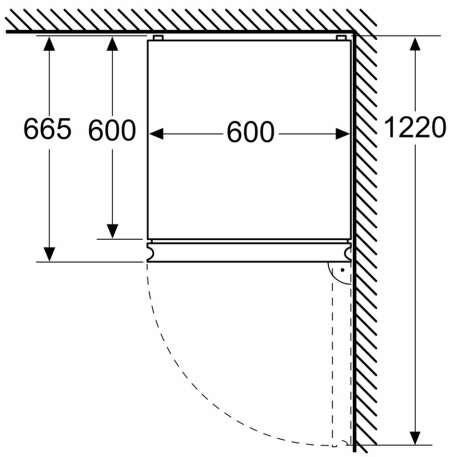

Fräschhetssystem

- 1 hyperFresh-låda med fuktighetsreglering: håller frukt och grönsaker fräscha längre.

Frysdel

- 3 transparenta frysbackar

Mått

- Mått: H 203 x B 60 x D 67 cm

Teknisk information

- Dörrhängning höger, omhängbar
- Ställbara fötter framtill, hjul baktill

iQ300, Kombinerad kyl/frys, 203 x 60 cm, Borstat stål med antiFingerprint, Total noFrost KG39N2ICF

Måttskisser

Mått i mm

Mått i mm

Mått i mm