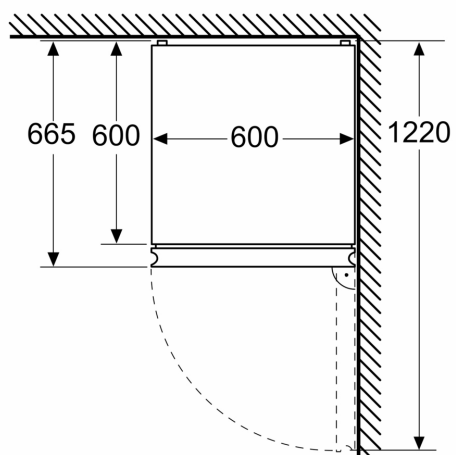

iQ500, Kombinerad kyl/frys, 203 x 60 cm, Borstat svart stål med antiFingerprint, Total noFrost KG39N4X1F

Måttskisser

Mått i mm

Mått i mm

Mått i mm