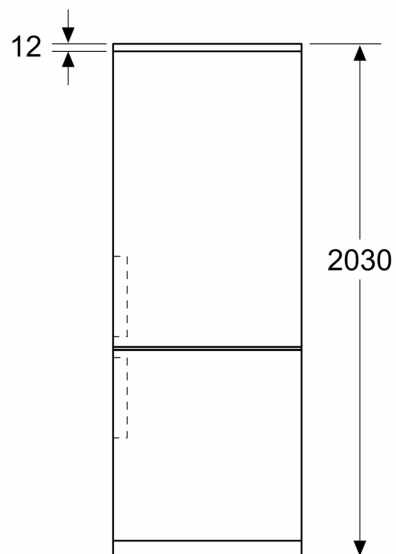

Beskrivning

Tekniska data

Energi klass ¹ :	A
Genomsnittlig årlig energiförbrukning i kilowattimmar (kWh/a):	101 kWh/annum
Frysackens totala volym:	103 l
Kylfackens totala volym:	260 l
Ljudnivå, dB:	29 dB(A) re 1pW
Ljudnivåklass:	A
Inbyggd / fristående:	Fristående
Möjlighet för dekorpanel:	Går ej att montera
Höjd:	2030 mm
Bredd:	600 mm
Djup:	665 mm
Nettovikt:	103.0 kg
EAN kod:	4242003969458
Säkringsskydd:	10 A
Dörrhängning:	Höger, omhängbar
Spänning:	220-240 V
Frekvens:	50 Hz
Anslutningskabelns längd:	226.0 cm
Antal kompressorer:	1
Antalet separata kylsystem:	2
Fläkt i kylvor:	Nej
Omhängbar dörr:	Ja
Antal flyttbara hyllor:	3
Flaskhylla/Flaskhyllor:	Ja
Automatisk avfrostning:	Kyl och frys
Typ av installation:	Fristående

iQ500, Kombinerad kyl/frys, 203 x 60 cm, Borstat svart stål med antiFingerprint, Total noFrost KG39N4X1F

Måttskisser

Mått i mm

Mått i mm

Mått i mm