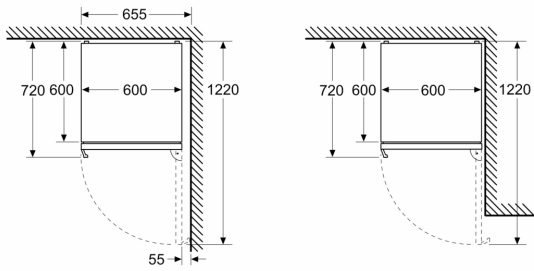

Mått

- Mått: H 203 x B 60 x D 67 cm

Teknisk information

- Dörrhängning höger, omhängbar
- Ställbara fötter framtill, hjul baktill
- Spänning: 220 - 240 V
- Klimatklass: SN-T
- Längd på elsladd: 210 cm

Medföljande tillbehör

- 1 x Istärningsfack
- Baserat på resultatet av en standard 24-timmars test. Faktisk förbrukning beror på apparatens placering och användning.

ALLMÄN INFORMATION

Miljö och säkerhet

Installation

iQ500, Kombinerad kyl/frys, 203 x 60 cm, Borstat stål med antiFingerprint, Total noFrost KG39NAIAU

Måttskisser

Mått i mm

Mått i mm

Mått i mm

Mått i mm