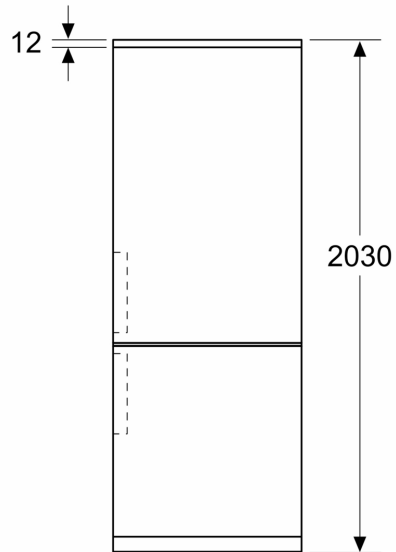

Mått

- Mått: H 203 x B 60 x D 67 cm

Teknisk information

- Dörrhängning höger, omhängbar
- Ställbara fötter framtill, hjul baktill
- Spänning: 220 - 240 V
- Klimatklass: SN-T
- Längd på elsladd: 210 cm

Medföljande tillbehör

- 1 x Istärningsfack
- Baserat på resultatet av en standard 24-timmars test. Faktisk förbrukning beror på apparatens placering och användning.

ALLMÄN INFORMATION

Miljö och säkerhet

Installation

iQ500, Kombinerad kyl/frys, 203 x 60 cm, Borstat stål med antiFingerprint, Total noFrost KG39NAIAU

Måttskisser

Mått i mm

Mått i mm

Mått i mm

Mått i mm