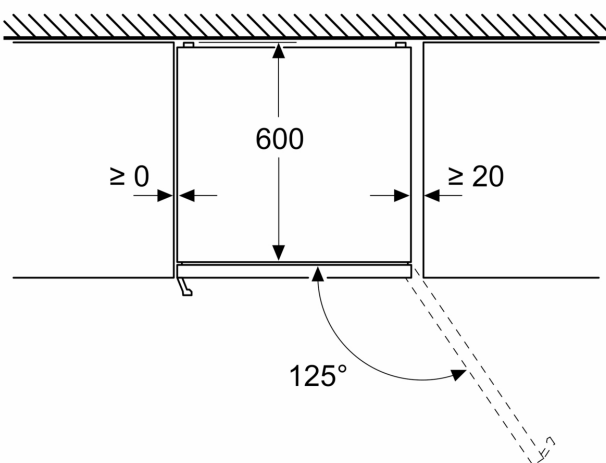

Mått

- Mått: H 203 x B 60 x D 67 cm

Teknisk information

- Dörrhängning höger, omhängbar
- Ställbara fötter framtill, hjul baktill
- Spänning: 220 - 240 V
- Klimatklass: SN-T
- Längd på elsladd: 210 cm

Medföljande tillbehör

Måttskisser

Mått i mm

Mått i mm

Mått i mm

Mått i mm