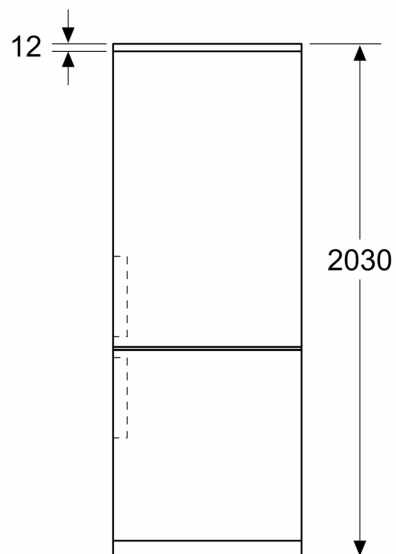

### Mått

- Mått: H 203 x B 60 x D 67 cm

### Måttskisser

Mått i mm

Mått i mm

Mått i mm