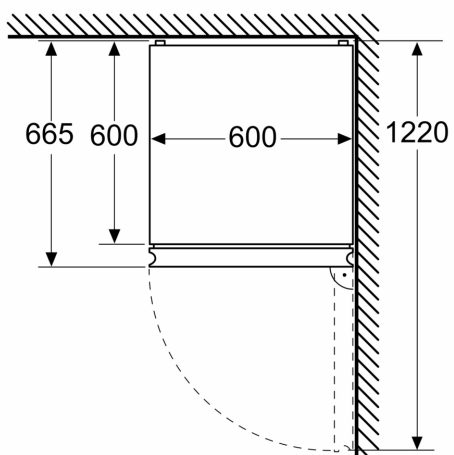

iQ300, Kombinerad kyl/frys, 203 x 60 cm, Borstat stål med antiFingerprint, Total noFrost KG39NVIDG

Måttskisser

Mått i mm