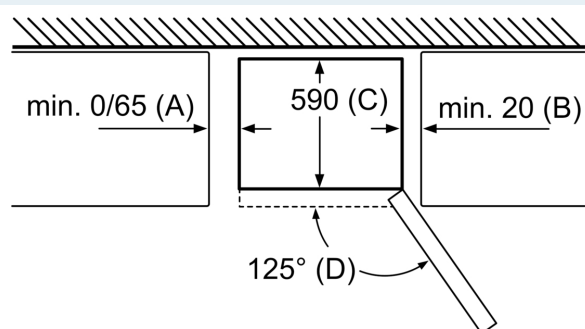

Frysdel

- 3 transparenta frysbackar

Mått

- Mått: H 203 x B 60 x D 66 cm

Teknisk information

- Dörrhängning höger, omhängbar
- Ställbara fötter framtill, hjul baktill

iQ300, Kombinerad kyl/frys, 203 x 60 cm, Borstat stål med antiFingerprint KG39NVIEC

Produktnamn	a	b	c	d	e	f	g
KG39/KGF39 (infällt handtag)	2030	600	660	590	600	1210	660
KG39/KGF39 (utvändigt handtag)	2030	600	660	590	640	1210	700

Tekniska data	
a	Höjd
b	Bredd
c	Djup med stängd lucka utan handtag
d	Stomdjup
e	Bredd med luckan öppen 90°
f	Djup med öppnad lucka
g	Djup med stängd lucka med handtag

Mått i mm

Produktnamn	A	B	C	D
KG33, 36, 39, 46, 49	0/65	20	590	125
KGF39, 49	0/65	20	590	125

Mått A:
Modeller med vertikalt integrerade handtag kräver minimiavstånd på 65 mm för smidig öppning.

Mått i mm