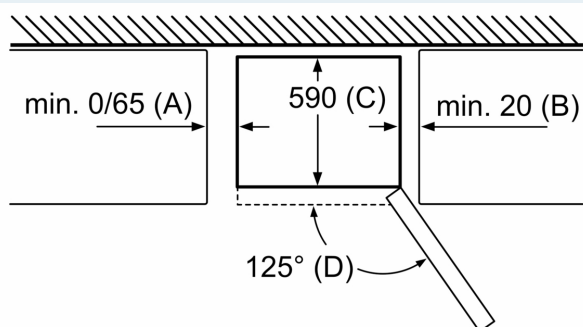

Frysdel

- 3 transparenta frysbackar

Mått

- Mått: H 203 x B 60 x D 66 cm

Teknisk information

- Dörrhängning höger, omhängbar
- Ställbara fötter framtill, hjul baktill

iQ300, Kombinerad kyl/frys, 203 x 60 cm, Vit, Total noFrost KG39NVWEC

Måttskisser

Produktnamn	a	b	c	d	e	f	g
KG39/KGF39 (infällt handtag)	2030	600	660	590	600	1210	660
KG39/KGF39 (utvändigt handtag)	2030	600	660	590	640	1210	700

Tekniska data	
a	Höjd
b	Bredd
c	Djup med stängd lucka utan handtag
d	Stor djup
e	Bredd med luckan öppen 90°
f	Djup med öppnad lucka
g	Djup med stängd lucka med handtag

Mått i mm

Produktnamn	A	B	C	D
KG33, 36, 39, 46, 49	0/65	20	590	125
KGF39, 49	0/65	20	590	125

Mått A:
Modeller med vertikalt integrerade handtag
kräver minimiavstånd på 65 mm för smidig
öppning.

Mått i mm