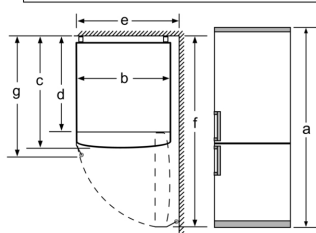

Frysdel

- 3 transparenta frysbackar

Mått

- Mått: H 203 x B 60 x D 66 cm

Teknisk information

- Dörrhängning höger, omhängbar
- Ställbara fötter framtill, hjul baktill

iQ300, Kombinerad kyl/frys, 203 x 60 cm, Vit, Total noFrost KG39NVWEC

Måttskisser

Produktnamn	a	b	c	d	e	f	g
KG39/KGF39 (infällt handtag)	2030	600	660	590	600	1210	660
KG39/KGF39 (utvändigt handtag)	2030	600	660	590	640	1210	700

Tekniska data	
a	Höjd
b	Bredd
c	Djup med stängd lucka utan handtag
d	Stor djup
e	Bredd med luckan öppen 90°
f	Djup med öppnad lucka
g	Djup med stängd lucka med handtag

Mått i mm

Produktnamn	A	B	C	D
KG33, 36, 39, 46, 49	0/65	20	590	125
KGF39, 49	0/65	20	590	125

Mått A:
Modeller med vertikalt integrerade handtag
kräver minimiavstånd på 65 mm för smidig
öppning.

Mått i mm