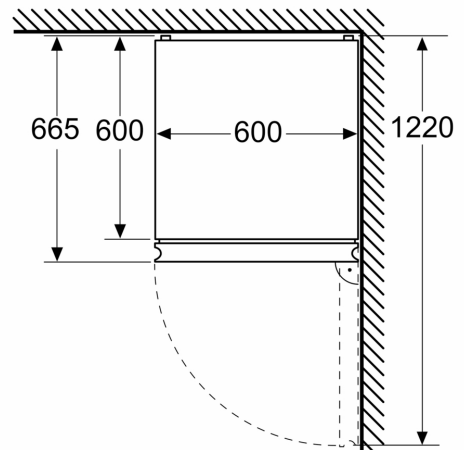

### Mått

- Mått: H 186 x B 60 x D 67 cm

Mått i mm

Mått i mm

Mått i mm