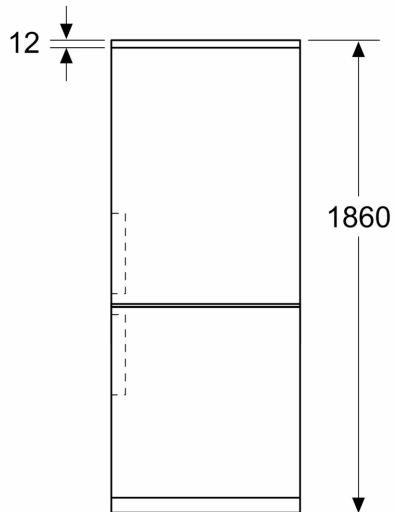

### Mått

- Mått: H 186 x B 60 x D 67 cm

### Teknisk information

- Dörrhängning höger, omhängbar
- Ställbara fötter framtill, hjul baktill
- Längd på elsladd: 225 cm
- Spänning: 220 - 240 V

Mått i mm

Mått i mm

Mått i mm