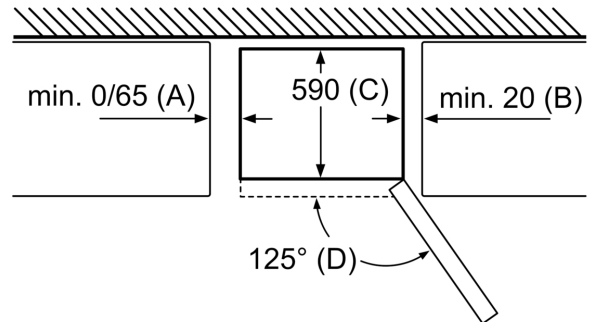

Produktnamn	A	B	C	D
KGN33, 36, 39, 46, 49	0/65	20	590	125
KGF39, 49	0/65	20	590	125

Mått A:
Modeller med vertikalt integrerade handtag
kräver minimiavstånd på 65 mm för smidig
öppning.

Mått i mm