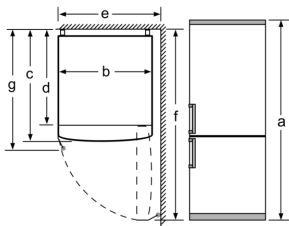

Frysdel

- 3 frysbackar, inkl. 1

Mått

- Mått: H 186 x B 60 x D 66 cm

Teknisk information

- Dörrhängning höger, omhängbar
- Ställbara fötter framtill, hjul baktill

**Serie 2, Kombinerad kyl/frys, 186 x
60 cm, Vit
KGN36NWEA**

| Specifikation |
|--------------------------------------|
| a Höjd |
| b Bredd |
| c Djup med stängd lucka utan handtag |
| d Stomdjup |
| e Bredd med luckan öppen 90° |
| f Djup med öppen lucka |
| g Djup med stängd lucka med handtag |