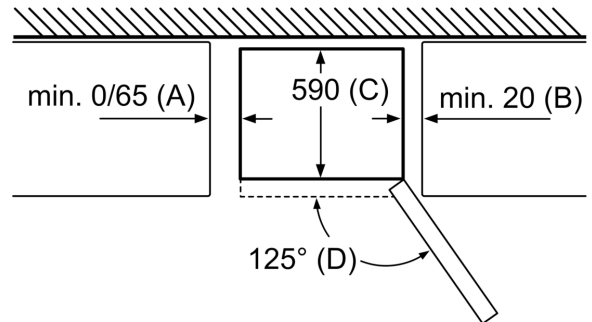

### Mått

- Mått: H 186 x B 60 x D 66 cm

### Teknisk information

- Dörrhängning höger, omhängbar
- Ställbara fötter framtill, hjul baktill

**Serie 4, Kombinerad kyl/frys, 186 x  
60 cm, Inox-Look  
KGN36VLED**

Produktnamn	a	b	c	d	e	f	g
KGN36 (infällt handtag)	1860	600	660	590	600	1210	660
KGN36 (utvändigt handtag)	1860	600	660	590	640	1210	700

Specifikation
a Höjd
b Bredd
c Djup med stängd lucka utan handtag
d Stomdjup
e Bredd med luckan öppen 90°
f Djup med öppen lucka
g Djup med stängd lucka med handtag

Mått i mm

Produktnamn	A	B	C	D
KGN33, 36, 39, 46, 49	0/65	20	590	125
KGF39, 49	0/65	20	590	125

**Mått A:**  
Modeller med vertikalt integrerade handtag  
kräver minimaavstånd på 65 mm för smidig  
öppning.

Mått i mm