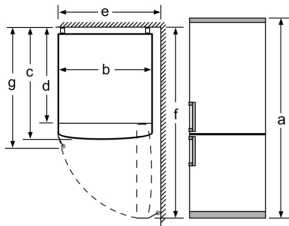

### Mått

- Mått: H 186 x B 60 x D 66 cm

### Teknisk information

- Dörrhängning höger, omhängbar
- Ställbara fötter framtill, hjul baktill

**Serie 4, Kombinerad kyl/frys, 186 x  
60 cm, Inox-Look  
KGN36VLED**

Produktnamn	a	b	c	d	e	f	g
KGN36 (infällt handtag)	1860	600	660	590	600	1210	660
KGN36 (utvändigt handtag)	1860	600	660	590	640	1210	700

Specifikation
a Höjd
b Bredd
c Djup med stängd lucka utan handtag
d Stomdjup
e Bredd med luckan öppen 90°
f Djup med öppen lucka
g Djup med stängd lucka med handtag

Mått i mm

Produktnamn	A	B	C	D
KGN33, 36, 39, 46, 49	0/65	20	590	125
KGF39, 49	0/65	20	590	125