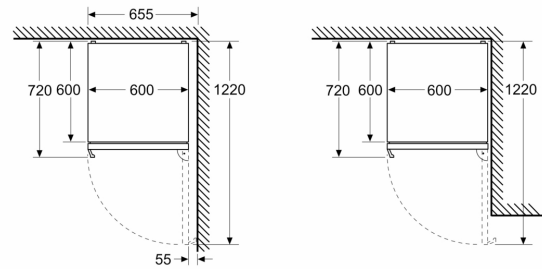

Fräschhetssystem

- 1 VitaFresh-låda med fuktighetsreglering: håller frukt och grönsaker fräscha längre.

Frysdel

- 3 transparenta frysbackar

Mått

- Mått: H 186 x B 60 x D 67 cm

Teknisk information

- Dörrhängning höger, omhängbar
- Ställbara fötter framtill, hjul baktill

**Serie 4, Kombinerad kyl/frys, 186 x
60 cm, Vit
KGN36VWDT**

Mått i mm

Mått i mm

Mått i mm

Mått i mm