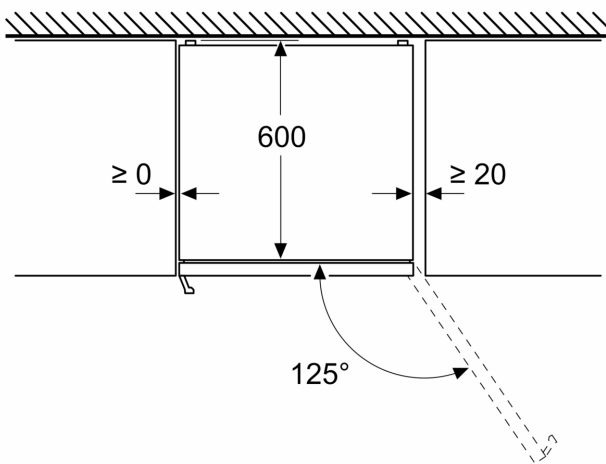

Fräschhetssystem

- 1 VitaFresh-låda med fuktighetsreglering: håller frukt och grönsaker fräscha längre.

Frysdel

- 3 transparenta frysbackar

Mått

- Mått: H 186 x B 60 x D 67 cm

Teknisk information

- Dörrhängning höger, omhängbar
- Ställbara fötter framtill, hjul baktill

**Serie 4, Kombinerad kyl/frys, 186 x
60 cm, Vit
KGN36VWDT**

Mått i mm

Mått i mm

Mått i mm

Mått i mm