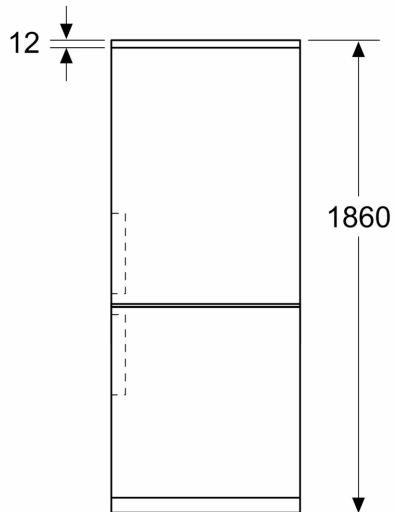

Fräschhetssystem

- 1 VitaFresh-låda med fuktighetsreglering: håller frukt och grönsaker fräscha längre.

Frysdel

- 3 transparenta frysbackar

Mått

- Mått: H 186 x B 60 x D 67 cm

Teknisk information

- Dörrhängning höger, omhängbar
- Ställbara fötter framtill, hjul baktill

**Serie 4, Kombinerad kyl/frys, 186 x
60 cm, Vit
KGN36VWDT**

Mått i mm

Mått i mm

Mått i mm

Mått i mm